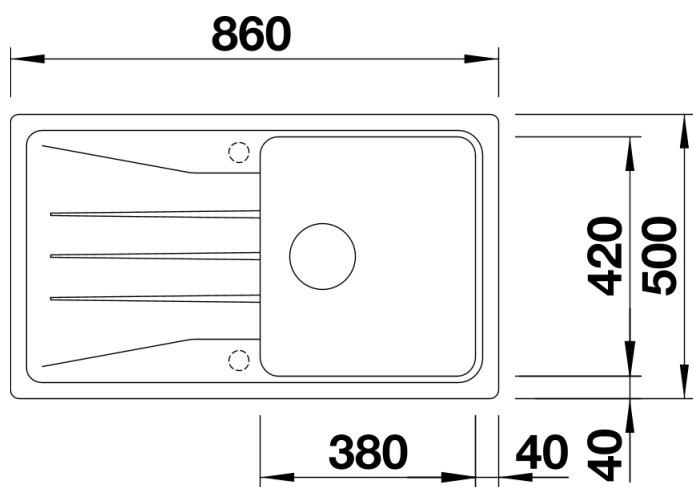

Technische productfiche SONA 5 S

Item nr. 519678

Voordelen

- Modern, onafhankelijk ontwerp
- Ruime bak biedt voldoende ruimte om de vaat te doen
- Royale, opvallende kraanrichel
- Voor de 50 cm onderkast
- Spoeltafel omkeerbaar

- Plaatsbesparend afloopgarnituur
- korfventiel 3 ½"

Details

Bovenaanzicht

Uitgesneden

Vooranzicht

Zijaanzicht