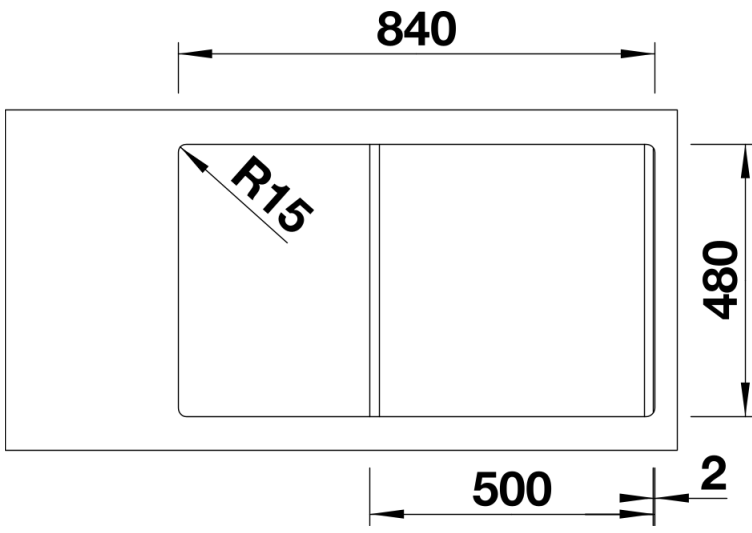

Technische productfiche SONA 5 S

Item nr. 519678

Voordelen

- Modern, onafhankelijk ontwerp
- Ruime bak biedt voldoende ruimte om de vaat te doen
- Royale, opvallende kraanrichel
- Voor de 50 cm onderkast
- Spoeltafel omkeerbaar

- Plaatsbesparend afloopgarnituur
- korfventiel 3 ½"

Details

Bovenaanzicht

Uitgesneden

Vooranzicht

Zijaanzicht