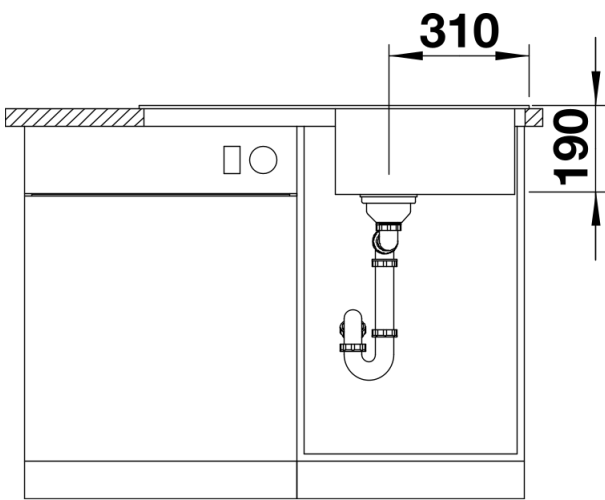

Technische productfiche SONA 5 S

Item nr. 519678

Voordelen

- Modern, onafhankelijk ontwerp
- Ruime bak biedt voldoende ruimte om de vaat te doen
- Royale, opvallende kraanrichel
- Voor de 50 cm onderkast
- Spoeltafel omkeerbaar

- Plaatsbesparend afloopgarnituur
- korfventiel 3 ½"

Details

Bovenaanzicht

Uitgesneden

Vooranzicht

Zijaanzicht