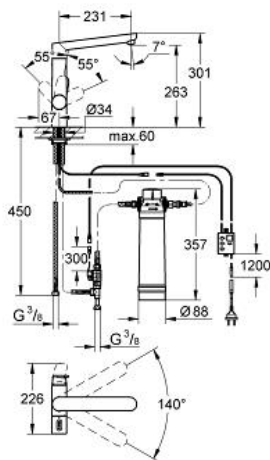

GROHE BLUE® K7 PURE Starterkit

MODEL # 31344

GROHE nv - sa | Diependaalweg 4a | 3020 Winksele
Tel: +32 (0) 16 23 06 60 | Fax: +32 (0) 16 23 90 70
Mail: info.be@grohe.com

Pure Freude
an Wasser

GROHE

Product Description:

Starterkit

Standard Specification:

bestaande uit:

GROHE Blue® K7 ééngreepsmengkraan met filterfunctie
ééngatsmontage
aparte greep voor gefilterd water
binnenwerk 1/2"

GROHE StarLight® schitterende chroomafwerking

GROHE SilkMove® 35 mm cartouche
met keramische schijven

variabel instelbare debietbegrenzer

draaibare gegoten uitloop

draaibereik 140°

aparte leidingen in de uitloop voor gefilterd en ongefilterd water

flexibele aansluitslangen

beschermingstype IP 21

aansluitspanning 240 V met laagspanning 6V voor display unit met filtercapaciteit

GROHE Blue® 600 liter filter, filterkop flexibel instelbaar

Color:

- ☐ 31344 000 chroom
- ☐ 31344 001 chroom
- ☐ 31344 DC0 supersteel
- ☐ 31344 DC1 supersteel