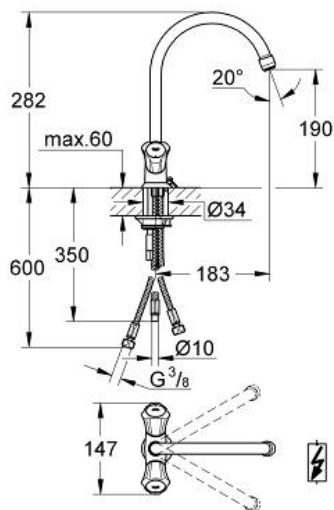

GROHE

Product Description:

Eéngatsmengkraan 1/2" voor gootsteen

Standard Specification:

geschikt voor **lage druk boiler - vrije uitloop**

metalen grepen

warmte geïsoleerd

GROHE StarLight® schitterende chroomafwerking