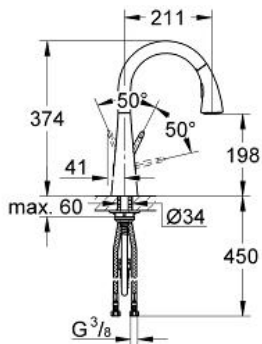

ZEDRA
Keukenmengkraan
MODEL # 32294

GROHE nv – sa | Diependaalweg 4a | 3020 Winksele
Tel: +32 (0) 16 23 06 60 | Fax: +32 (0) 16 23 90 70
Mail: info.be@grohe.com

Pure Freude
an Wasser

GROHE