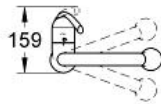

ZEDRA
Keukenmengkraan
MODEL # 32294

GROHE nv – sa | Diependaalweg 4a | 3020 Winksele
Tel: +32 (0) 16 23 06 60 | Fax: +32 (0) 16 23 90 70
Mail: info.be@grohe.com

Pure Freude
an Wasser

GROHE