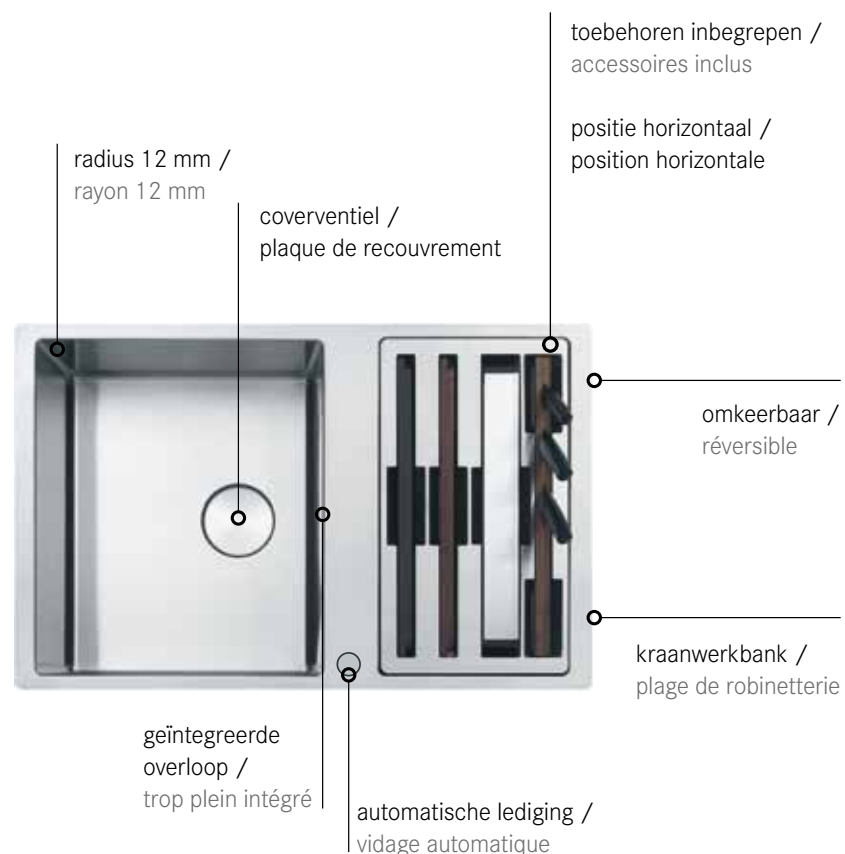

ALWAYS PREPARED

BOX CENTER

In een goed-georganiseerde keuken is elke handeling van belang. De FRANKE Box Center is het toppunt van efficiëntie. De belangrijkste keukentoebehoren vinden hun plaats in de aansluitende unit, net daar waar ze nodig zijn voor de voedselbereiding.

Dans une cuisine bien organisée, chaque action est importante. Le FRANKE Box Center est le summum de l'efficacité. Les accessoires de cuisine les plus importants restent à tout moment à portée de main, là où ils sont nécessaires pour la préparation des repas.

Details maken het verschil ...

Les détails pour faire la différence ...

- vlakbouw / SlimTop / onderbouw
- à affleurer / SlimTop / à sous-encastrer
- FastFix

Box Center
BWX22041271
BWX12041271

Een spoelbak met de ideale breedte om de toebehoren van voor naar achter te laten verschuiven. De ideale snij- en handelmethodede.

L'évier avec la largeur idéale pour faire glisser des ustensiles d'avant en arrière sur le bord de l'évier. La méthode de découpe ou de traitement des plus idéales.

Toebehoren inbegrepen / accessoires inclus