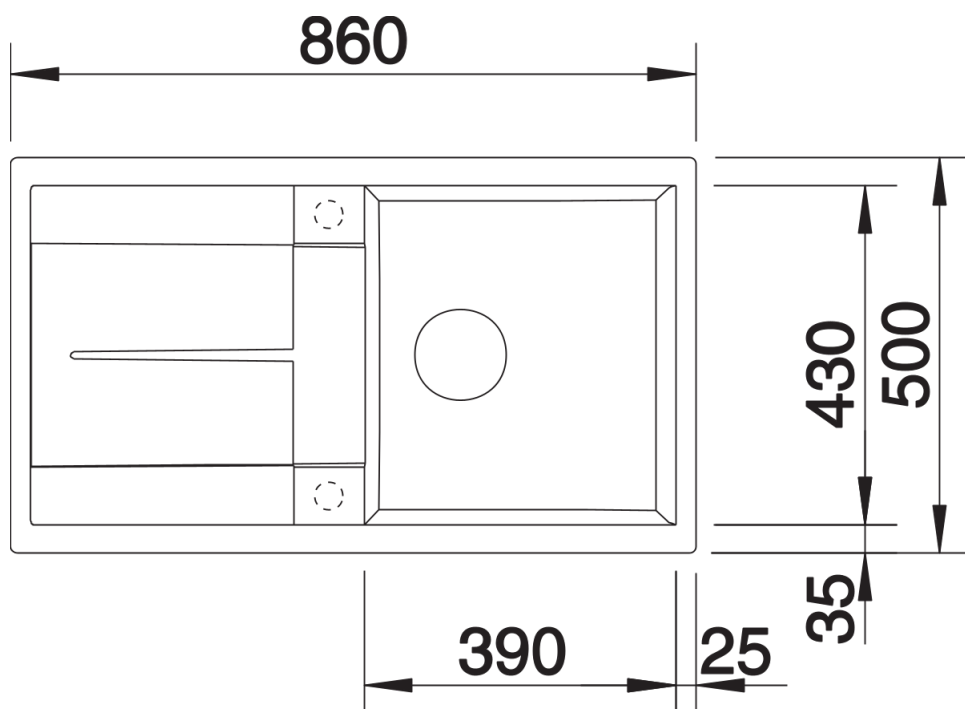

Technische productfiche METRA 5 S

Item nr. 513044

Voordelen

- Jong, rechtlijnig design
- Aantrekkelijk assortiment spoelbakken in de gemiddelde prijsklasse
- De ongeëvenaarde bakcapaciteit biedt veel plaats
- Functioneel verlek kan ook als werkblad worden gebruikt
- Esthetisch vlak randontwerp
- Spoeltafel omkeerbaar

- Plaatsbesparend afloopgarnituur
- korfventiel 3 ½" met afloopbediening (draaiknop)

Details

Bovenaanzicht

Uitgesneden

Vooranzicht

Zijaanzicht