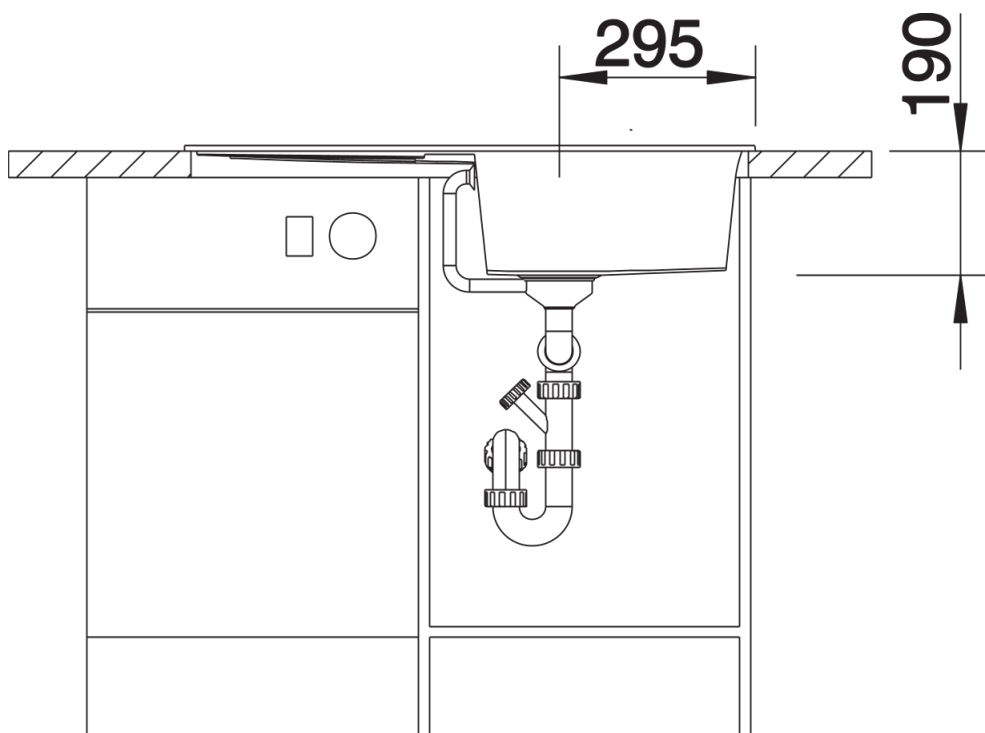

- Plaatsbesparend afloopgarnituur
- korfventiel 3 ½" met afloopbediening (draaiknop)

Details

Bovenaanzicht

Uitgesneden

Vooranzicht

Zijaanzicht