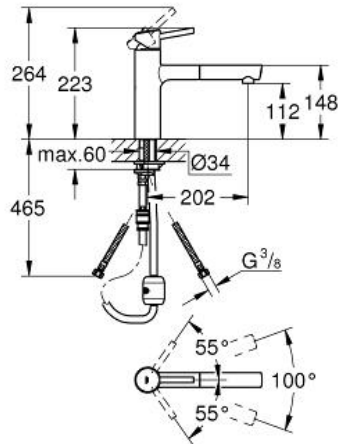

CONCETTO Keukenmengkraan

MODEL # 31129

GROHE nv - sa | Diependaalweg 4a | 3020 Winksele
Tel: +32 (0) 16 23 06 60 | Fax: +32 (0) 16 23 90 70
Mail: info.be@grohe.com

Pure Freude
an Wasser

GROHE