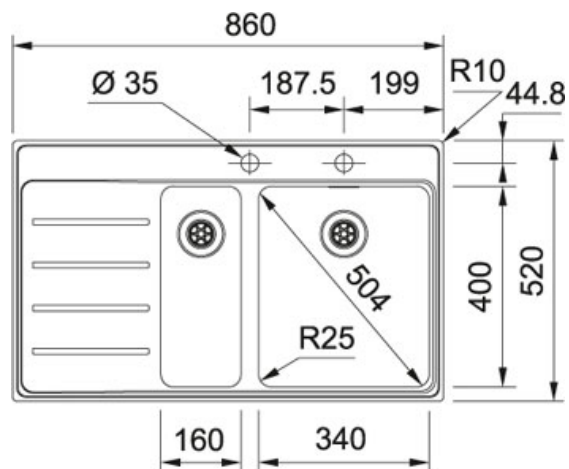

TECHNISCHE GEGEVENS

Omgekeerde configuratie	127.0379.150
Kast	600,00 mm
Ventiel	3 1/2" (geperst in de bakbodem)
Lengte	860,00 mm
Breedte	520,00 mm
Lengte van grote bak	340,00 mm
Breedte van grote bak	400,00 mm
Diepte van grote bak	175,00 mm
Lengte van kleine bak	160,00 mm
Diepte van kleine bak	130,00 mm
Openingen ø 35 mm	2
Aantal bakken	1 1/2
Ventielset inbegrepen	Ja

SPECIFICATIES

▣	Vlakbouw: spoeltafelrand komt gelijk met het werkblad te liggen	▣	Geïntegreerd overloop: discreet, esthetisch en eenvoudig te reinigen
▣	SlimTop: uiterst vlakke oplegrand nauw aansluitend bij het werkblad	⊙	Waste Outlet Integrated