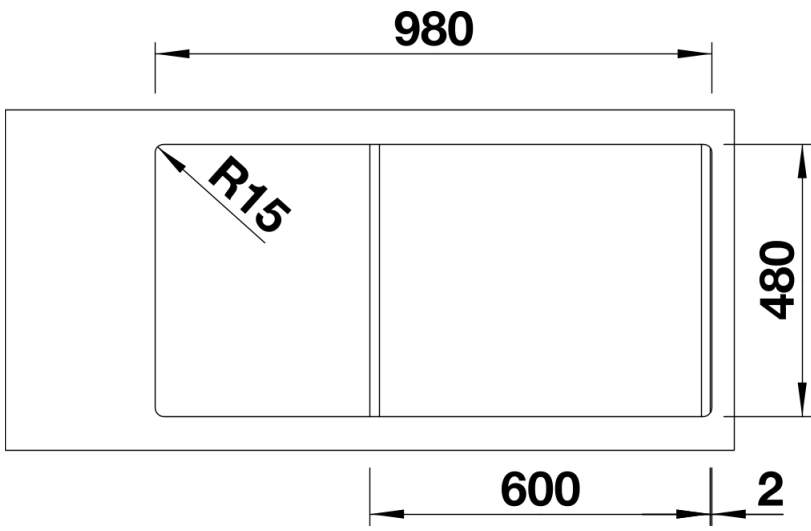

## Inbegrepen bij levering

---

- Plaatsbesparend afloopgarnituur
- korfventiel 3 ½"

## Details

---

Bovenaanzicht

Uitgesneden

Vooranzicht

Zijaanzicht