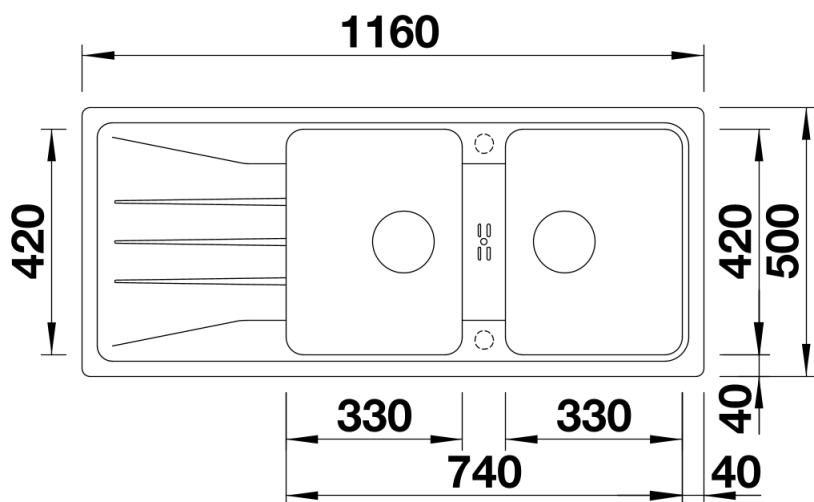

Technische productfiche SONA 8 S

Item nr. 519698

Voordelen

- Modern, onafhankelijk ontwerp
- Twee ruime bakken van dezelfde grootte voor maximaal spoelcomfort
- Harmonieus geïntegreerde, bijkomende lagere afloop uit SILGRANIT
- Royale, opvallende kraanrichel
- Voor de 80 cm onderkast
- Spoeltafel omkeerbaar

Bovenaanzicht

Uitgesneden

Vooranzicht

Zijaanzicht