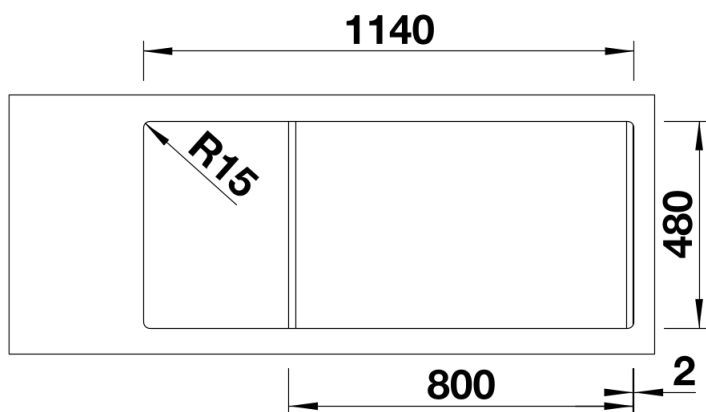

Technische productfiche SONA 8 S

Item nr. 519698

Voordelen

- Modern, onafhankelijk ontwerp
- Twee ruime bakken van dezelfde grootte voor maximaal spoelcomfort
- Harmonieus geïntegreerde, bijkomende lagere afloop uit SILGRANIT
- Royale, opvallende kraanrichel
- Voor de 80 cm onderkast
- Spoeltafel omkeerbaar

Bovenaanzicht

Uitgesneden

Vooranzicht

Zijaanzicht