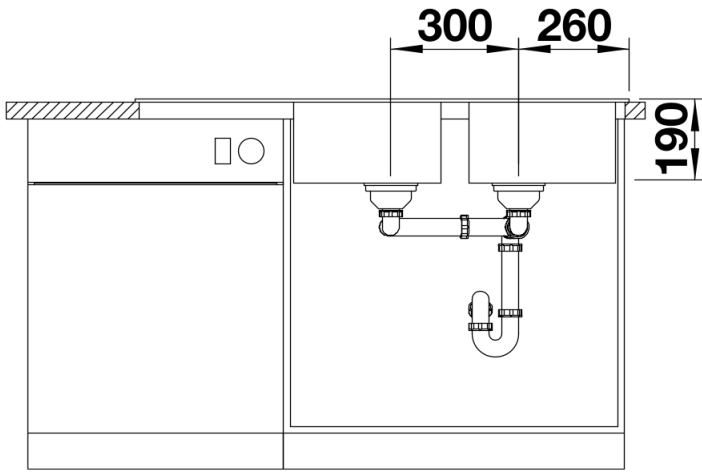

Technische productfiche SONA 8 S

Item nr. 519698

Voordelen

- Modern, onafhankelijk ontwerp
- Twee ruime bakken van dezelfde grootte voor maximaal spoelcomfort
- Harmonieus geïntegreerde, bijkomende lagere afloop uit SILGRANIT
- Royale, opvallende kraanrichel
- Voor de 80 cm onderkast
- Spoeltafel omkeerbaar

Bovenaanzicht

Uitgesneden

Vooranzicht

Zijaanzicht