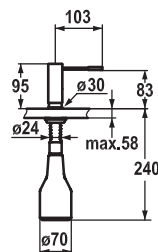

KWC ONO

KWC-No.	Oppervlakken
Z.536.060.000	chrom
Z.536.060.700	RVS

Zeepdispenser

EDELSTAHL
STAINLESS STEEL

Zeepdispenser KWC ONO

- Bij te vullen zonder demonteren van de zeephouder
- Tafelboring $\varnothing 26$ mm
- Levering:
 - Pomp
 - Zeephouder met 300 ml Inhoud