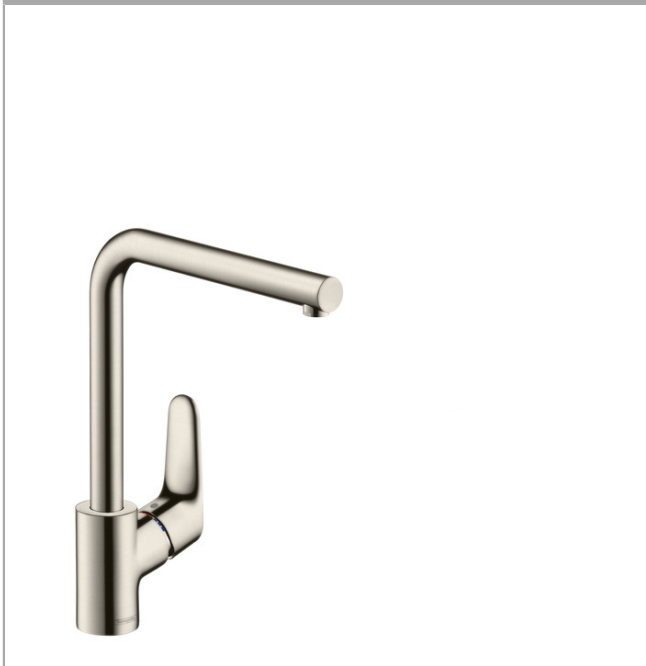

Focus

Focus keukenmengkraan met draaibare uitloop DN15

Oppervlakken: rvs-look Art.-nr.: 31817800

Beschrijving

Funcies

- ComfortZone 280
- L-uitloop
- draabereik instelbaar in 3 standen op 110°, 150° of 360°
- greep kan links of rechts geplaatst worden
- perlatorstraal
- geschikt voor doorstroomtoestellen

Technologie

Productafbeelding

Maattekening