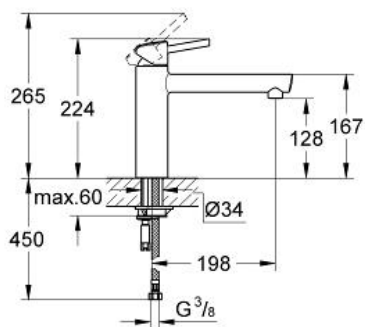

CONCETTO Keukenmengkraan

MODEL # 31128

GROHE nv - sa | Diependaalweg 4a | 3020 Winksele
Tel: +32 (0) 16 23 06 60 | Fax: +32 (0) 16 23 90 70
Mail: info.be@grohe.com

Pure Freude
an Wasser

GROHE