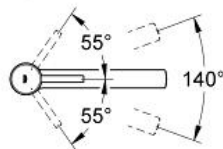

CONCETTO Keukenmengkraan

MODEL # 31128

GROHE nv - sa | Diependaalweg 4a | 3020 Winksele
Tel: +32 (0) 16 23 06 60 | Fax: +32 (0) 16 23 90 70
Mail: info.be@grohe.com

Pure Freude
an Wasser

GROHE