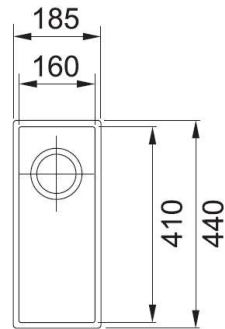

# SPECIFICATIEBLAD

PRODUCT FAMILIE: Spoeltafels FINISH: Tectonite SERIE: SIRIUS MODEL: SID110160\*\*1

## PRODUCTINFORMATIE

<b>Artikelnummer</b>	SID110160**1
<b>Kast</b>	300mm
<b>Ventiel</b>	3 1/2"
<b>Openingen</b>	Geen
<b>Afmetingen</b>	185X440mm
<b>Bak</b>	160x410x140mm
<b>Aantal bakken</b>	1
<b>Positie</b>	Niet omkeerbaar

## SPECIFICATIES

Onderbouw : montage langs de onderzijde van een in het werkblad gemaakte uitsparing

Geïntegreerde overloop