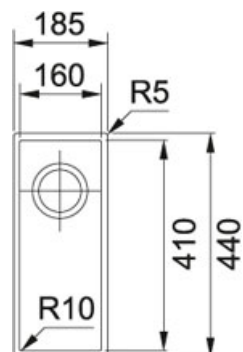

SID 110 160 Tectonite Grijs | SID110160GR1

FAMILIE : Spoel tafels | SERIE : Sirius | MODEL : SID 110 160 | UITVOERING : Tectonite Grijs | INSTALLATIETIPE : Onderbouw

TECHNISCHE GEGEVENS

Breedte	440,00 mm
Lengte	185,00 mm
Breedte van grote bak	410,00 mm
Lengte van grote bak	160,00 mm
Diepte van grote bak	140,00 mm
Kast	400,00 mm
Positie druiplad	Geen
Aantal bakken	1
Ventiel	3 1/2"
Openingen ø 35 mm	Geen
Uitsparing lengte	160,00 mm
Uitsparing breedte	410,00 mm

SPECIFICATIES

 Onderbouw:
montage
langs de
onderzijde
van een
in het
werkblad
gemaakte
uitsparing