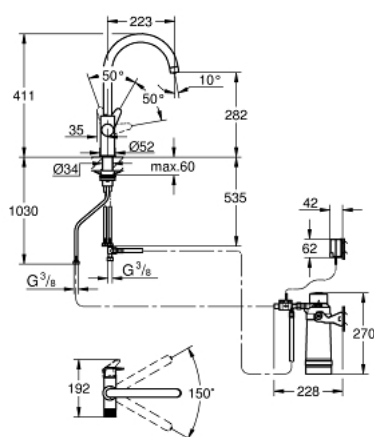

30 581 000 GROHE BLUE PURE BAUCURVE STARTERKIT MET FILTER S-SIZE

PRODUCTOMSCHRIJVING

- Kleur: chroom
- bestaande uit:
 - GROHE Blue ééngreepsmengkraan voor keuken met filterfunctie
 - ééngatsmontage
 - C-uitloop
 - aparte greep voor gefilterd water
 - GROHE SilkMove 28 mm cartouche met keramische schijven
 - draaibare buisuitloop
 - draaibereik 150°
 - aparte leidingen in de uitloop voor gefilterd en ongefilterd water
 - flexibele aansluitlangen
 - GROHE Blue filterkop
 - GROHE Blue S-Size filter voor waterhardheidsreductie en premium smaak
 - 600 L bij 20° dKH
 - debietmeter voor levensduurmeting van filters, inclusief 2 x AA batterijen

30 581 000 GROHE BLUE PURE BAUCURVE STARTERKIT MET FILTER S-SIZE

RESERVEONDERDELEN , juli 2021 – nu

- 1: Greep (Bestelnummer 48510000)
 - 2: Bevestigingsring (Bestelnummer 07419000)
 - 3: Cartouche (Bestelnummer 46963000)
 - 4: Keramisch bovendeeel 1/2" (Bestelnummer 48620000)
 - 5: Mousseur (Bestelnummer 48343000)
 - 6: Schachtbevestiging
(Bestelnummer 48384000)
 - 7: Stabilisatieplaat (Bestelnummer 05334000)
 - 8: S-size filter starter set (Bestelnummer 40438001)
 - 8.1: Filterkop (Bestelnummer 64508001)
 - 8.2: Filter S-Size (Bestelnummer 40404001)
 - 9: Glazen karaf met dekselset (Bestelnummer 40405001)*
 - 10: Waterglazen (6 stuks) (Bestelnummer 40437000)*
 - 11: Omgekeerde osmose filter startersset (Bestelnummer 40877000)*
 - 12: Omgekeerde osmose en mineralisatie filter kit (Bestelnummer 40878000)*
 - 13: Magnesium + Zink filter starter set (Bestelnummer 40875000)*
 - 14: Ultrasafe filter starter set (Bestelnummer 40876000)*
 - 15: Actieve koolstoffilter starterkit (Bestelnummer 41136000)*
- * Optionele accessoires