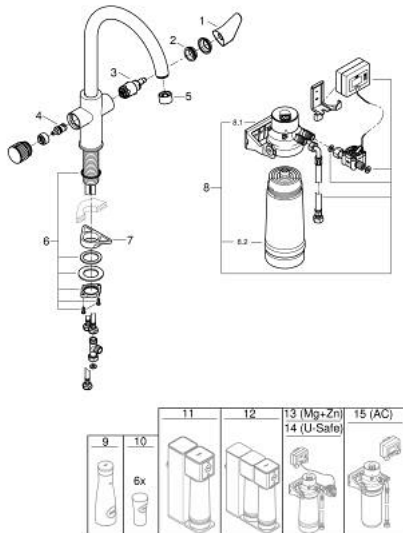

30 581 000 GROHE BLUE PURE BAUCURVE STARTERKIT MET FILTER S-SIZE

PRODUCTOMSCHRIJVING

- Kleur: chroom
- bestaande uit:
 - GROHE Blue ééngreepsmengkraan voor keuken met filterfunctie
 - ééngatsmontage
 - C-uitloop
 - aparte greep voor gefilterd water
 - GROHE SilkMove 28 mm cartouche met keramische schijven
 - draaibare buisuitloop
 - draaibereik 150°
 - aparte leidingen in de uitloop voor gefilterd en ongefilterd water
 - flexibele aansluitlangen
 - GROHE Blue filterkop
 - GROHE Blue S-Size filter voor waterhardheidsreductie en premium smaak
 - 600 L bij 20° dKH
 - debietmeter voor levensduurmeting van filters, inclusief 2 x AA batterijen

30 581 000 GROHE BLUE PURE BAUCURVE STARTERKIT MET FILTER S-SIZE

RESERVEONDERDELEN , juli 2021 – nu

- 1: Greep (Bestelnummer 48510000)
 - 2: Bevestigingsring (Bestelnummer 07419000)
 - 3: Cartouche (Bestelnummer 46963000)
 - 4: Keramisch bovendeeel 1/2" (Bestelnummer 48620000)
 - 5: Mousseur (Bestelnummer 48343000)
 - 6: Schachtbevestiging
(Bestelnummer 48384000)
 - 7: Stabilisatieplaat (Bestelnummer 05334000)
 - 8: S-size filter starter set (Bestelnummer 40438001)
 - 8.1: Filterkop (Bestelnummer 64508001)
 - 8.2: Filter S-Size (Bestelnummer 40404001)
 - 9: Glazen karaf met dekselset (Bestelnummer 40405001)*
 - 10: Waterglazen (6 stuks) (Bestelnummer 40437000)*
 - 11: Omgekeerde osmose filter startersset (Bestelnummer 40877000)*
 - 12: Omgekeerde osmose en mineralisatie filter kit (Bestelnummer 40878000)*
 - 13: Magnesium + Zink filter starter set (Bestelnummer 40875000)*
 - 14: Ultrasafe filter starter set (Bestelnummer 40876000)*
 - 15: Actieve koolstoffilter starterkit (Bestelnummer 41136000)*
- * Optionele accessoires