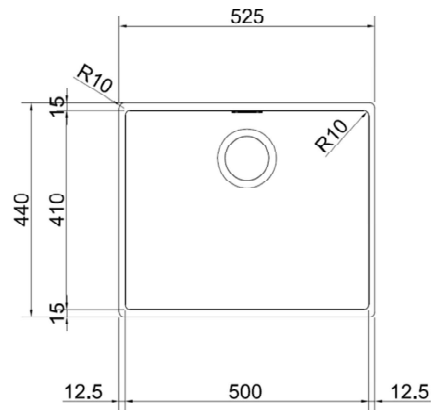

KITCHEN
SYSTEMS

SPECIFICATIEBLAD

PRODUCT FAMILIE: Spoeltafels FINISH: Tectonite SERIE: SIRIUS MODEL: SID110500**1

PRODUCTINFORMATIE

Artikelnummer	SID110500**1
Kast	600mm
Ventiel	3 1/2"
Openingen	Geen
Afmetingen	525X440mm
Bak	500x410x200mm
Aantal bakken	1
Positie	Niet omkeerbaar

SPECIFICATIES

Onderbouw : montage langs de onderzijde van een in het werkblad gemaakte uitsparing

Geïntegreerde overloop

KLEUREN

** ZW / WG / BE / GR