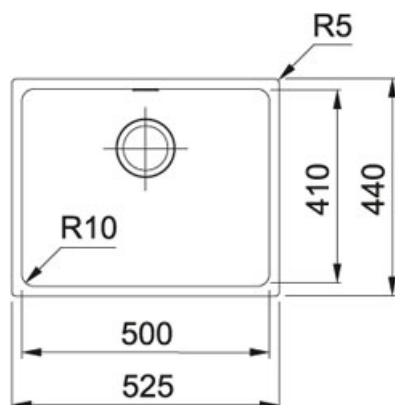

SID 110 500 Tectonite Wit gespikkeld | SID110500WG1

FAMILIE : Spoeltafels | SERIE : Sirius | MODEL : SID 110 500 | UITVOERING : Tectonite Wit gespikkeld | INSTALLATIETYP
: Onderbouw

TECHNISCHE GEGEVENS

Breedte	440,00 mm
Lengte	525,00 mm
Breedte van grote bak	410,00 mm
Lengte van grote bak	500,00 mm
Diepte van grote bak	200,00 mm
Kast	600,00 mm
Positie druiplad	Geen
Aantal bakken	1
Ventiel	3 1/2"
Openingen ø 35 mm	Geen
Uitsparing lengte	500,00 mm
Uitsparing breedte	410,00 mm

SPECIFICATIES

 Onderbouw:
montage
langs de
onderzijde
van een
in het
werkblad
gemaakte
uitsparing