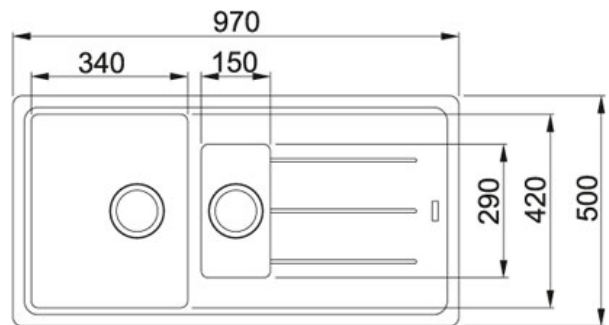

SPECIFICATIEBLAD

PRODUCT FAMILIE: **Spoeltafels** FINISH: **Fragranit + Champagne** SERIES: **BASIS** MODEL: **BFG 651**

Productinformatie

Artikelnummer	BFG651CH1
Prijs	€ 529.98
Kast	600 mm
Ventiel	3 1/2"
Openingen ø 35 mm	2 voorgemonteerde, uitklopbare pastilles
Afmetingen	970 mmx500 mm
Bak	340 mmx420 mmx200 mm
Kleine bak	150 mmx290 mmx100 mm
Aantal bakken	1 1/2
Positie druipblad	Omkeerbaar
Positie kleine bak	Midden
Ventielset inbegrepen	Ja
Afloopset inbegrepen	Ja

Specificaties

Sanitized®-hygiënefunctie beschermt tegen bacteriën

Hoekradius van 15 mm in de hoeken van de bakken

Inbouw: spoelafelrand komt op het werkblad te liggen

Toebehoren

300370

300372