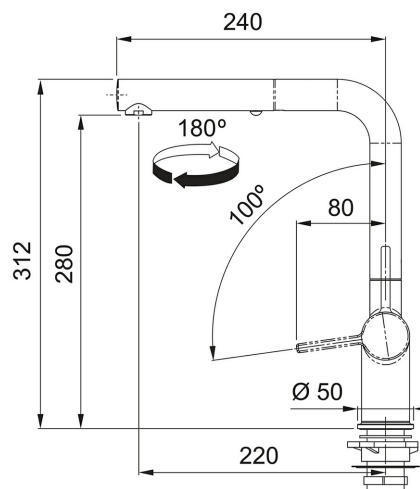

Sproeier Wit mat | 301008

FAMILIE : **Kranen** | SERIE : **Active** | INSTALLATIETYPE : **Tap standing** | INSTALLATIETYPE : **Sink/Worktop** | MODEL : **Sproeier** | UITVOERING : **Wit mat**

TECHNISCHE GEGEVENS

Hoogte	312,00 mm
Afstand tussen werkblad en uitloop	280,00 mm
Bereik uitloop	220,00 mm
Uitvoering	Sproeier
Type	Keramische schijven
Bediening	Zijdelings
Zwaaihoek	180 °
Cartridge	Keramische schijven
Druk	Hoge druk
Prijs	695,75 €
Artikelnummer	301008