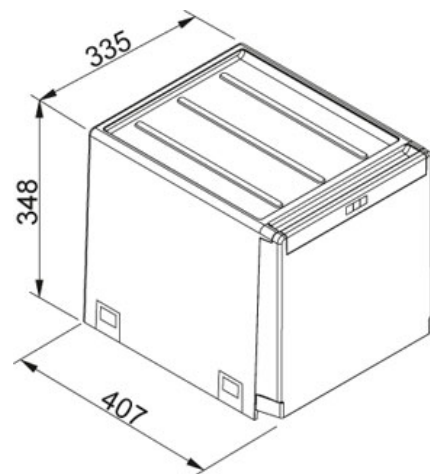

SPECIFICATIEBLAD

PRODUCT FAMILIE: Afvalsorteersystemen FINISH: - SERIES: CUBE MODEL: 40

Productinformatie

Artikelnummer	C40A402
Prijs	€ 159.72
Kast	400 mm
Afmetingen	335 mmx407 mmx348 mm
Emmers	2 x 14l
Bediening	Automatisch (met deurmeenemer)
Overige kenmerken	Bij automatische bediening is minstens 120° deuropening nodig