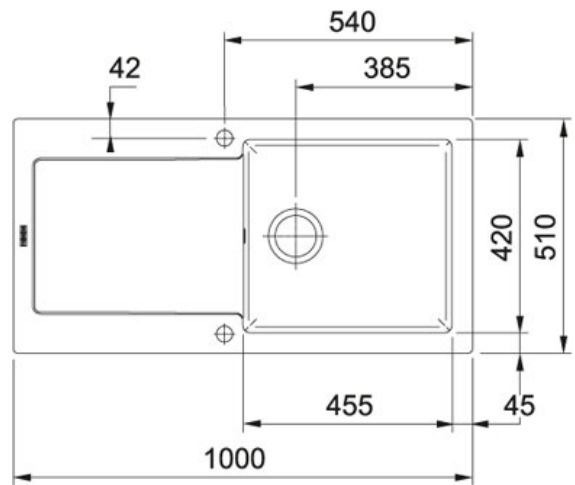

## Productinformatie

**Artikelnummer** MRK611W1

**Prijs** € 952.27

**Kast** 600 mm

**Ventiel** 3 1/2" met drukknopbediening

**Afmetingen** 1000 mmx510 mm

**Bak** 455 mmx420 mmx200 mm

**Aantal bakken** 1

**Positie  
druipblad** Omkeerbaar

**Overige  
kenmerken** Afmetingen uitsparing kunnen uitsluitend op het afgewerkte product gemeten worden.

## Specificaties

Inbouw: spoel­tafelrand komt op het werkblad te liggen

Hoekradius van 15 mm in de hoeken van de bakken

**Toebehoren**

300585

300584

**Aanbevolen producten**

301393