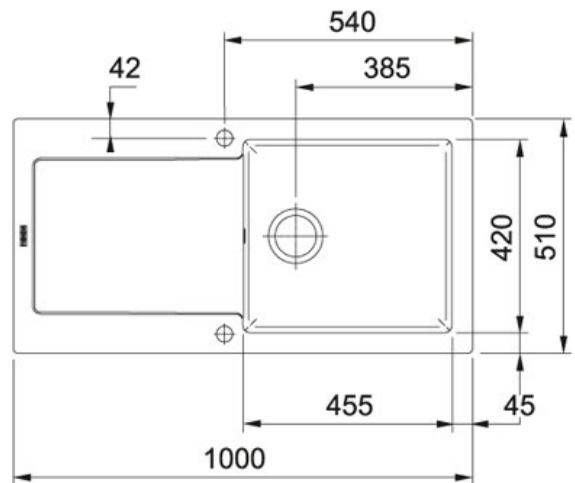

## Productinformatie

**Artikelnummer** MRK611GP1

**Prijs** € 952.27

**Kast** 600 mm

**Ventiel** 3 1/2" met drukknopbediening

**Afmetingen** 1000 mmx510 mm

**Bak** 455 mmx420 mmx200 mm

**Aantal bakken** 1

**Positie  
druipblad** Omkeerbaar

**Overige  
kenmerken** Afmetingen uitsparing kunnen uitsluitend op het afgewerkte product gemeten worden.

## Specificaties

Inbouw: spoeltafelrand komt op het werkblad te liggen

Hoekradius van 15 mm in de hoeken van de bakken

**Toebehoren**

300585

300584

**Aanbevolen producten**

301393