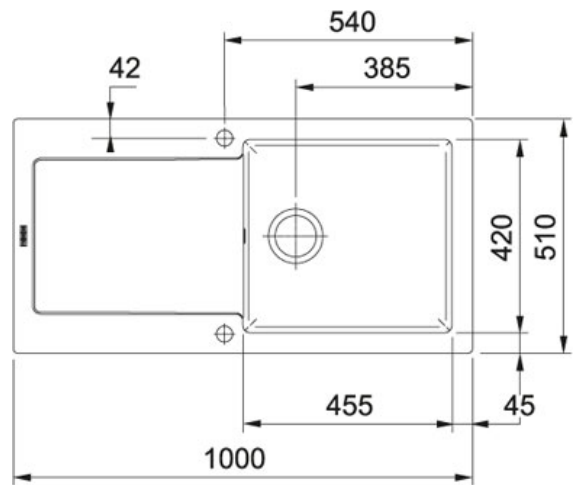

SPECIFICATIEBLAD

PRODUCT FAMILIE: **Spoeltafels** FINISH: **Fraceram Antraciet mat** SERIES: **MARIS** MODEL: **MRK 611**

Productinformatie

Artikelnummer MRK611ACM1

Prijs € 952.27

Kast 600 mm

Ventiel 3 1/2" met drukknopbediening

Afmetingen 1000 mmx510 mm

Bak 455 mmx420 mmx200 mm

Aantal bakken 1

Positie Omkeerbaar

druipblad

Ventielset Ja

inbegrepen

Afloopset Ja

inbegrepen

Overige kenmerken Afmetingen uitsparing kunnen uitsluitend op het afgewerkte product gemeten worden.

Specificaties

Inbouw: spoel­tafelrand komt op het werkblad te liggen

Hoekradius van 15 mm in de hoeken van de bakken