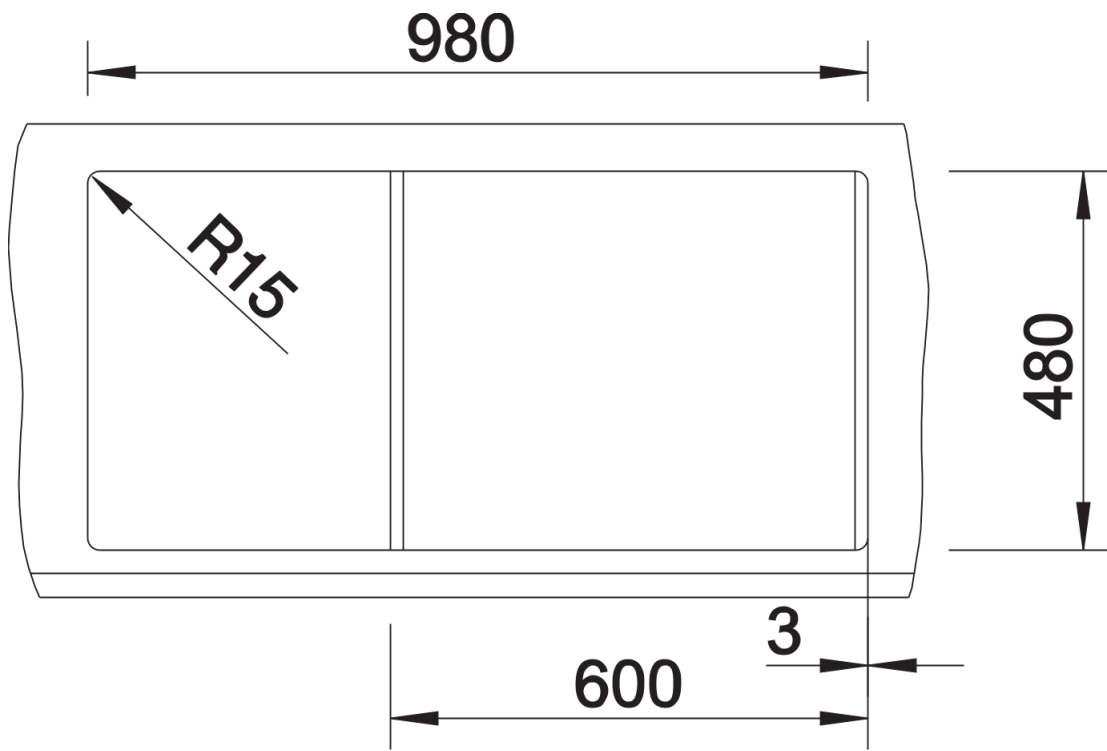

Technische productfiche METRA XL 6 S

Item nr. 515142

Voordelen

- Jong, rechthoekig design
- Aantrekkelijk assortiment spoelbakken in de gemiddelde prijsklasse
- De ongeëvenaarde bakcapaciteit biedt veel plaats
- Functioneel verlek kan ook als werkblad worden gebruikt
- Esthetisch vlak randontwerp
- Spoeltafel omkeerbaar

Details

Bovenaanzicht

Uitgesneden

Vooraanzicht

Zijaanzicht