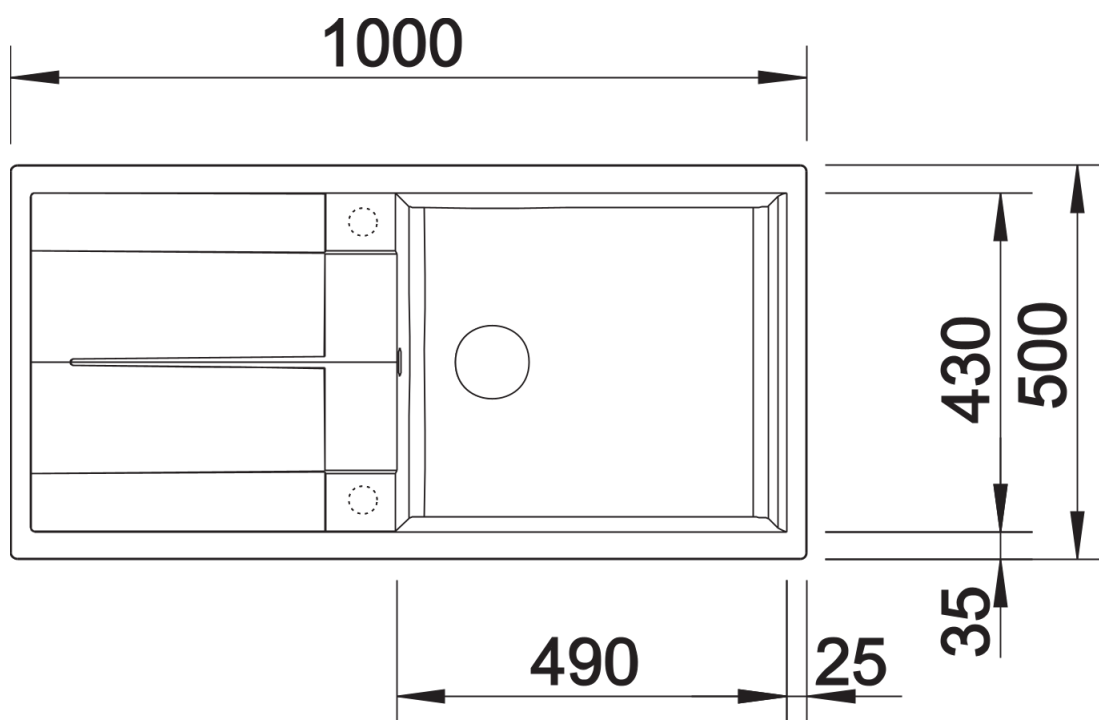

Technische productfiche METRA XL 6 S

Item nr. 515142

Voordelen

- Jong, rechthoekig design
- Aantrekkelijk assortiment spoelbakken in de gemiddelde prijsklasse
- De ongeëvenaarde bakcapaciteit biedt veel plaats
- Functioneel verlek kan ook als werkblad worden gebruikt
- Esthetisch vlak randontwerp
- Spoeltafel omkeerbaar

Details

Bovenaanzicht

Uitgesneden

Vooraanzicht

Zijaanzicht