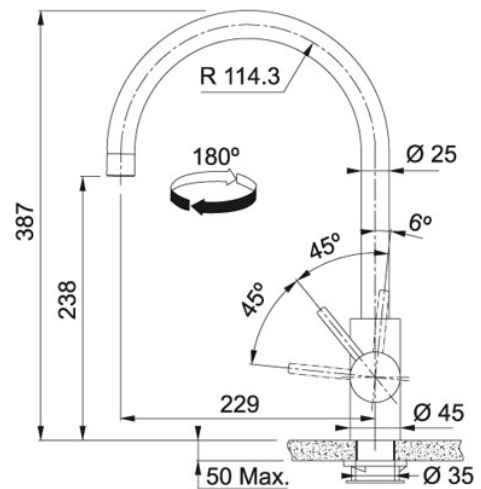

Zwenkbare uitloop Industrieel zwart | 301959

FAMILIE : Kranen | SERIE : Eos Neo | MODEL : Zwenkbare uitloop | UITVOERING : Industrieel zwart

Wil je iets meer personality toevoegen aan jouw RVS keukenkraan?

Stoer of luxueus ... met één van onze vier unieke kleuren ben je verzekerd van een exclusieve eyecatcher.

- ☐ Industrieel zwart
- ☐ Antraciet
- ☐ Champagne goud
- ☐ Koper

TECHNISCHE GEGEVENS

Druk	Hoge druk
Zwaaihoek	180 °
Uitvoering	Zwenkbare uitloop
Bediening	0/90
Bediening	Zijdelings
Cartridge	Keramische schijven
Openingen ø 35 mm	Ø 35 mm
Type	Keukenmengkraan
Afstand tussen werkblad en uitloop	238,00 mm
Prijs	477,95 €
Artikelnummer	301959

SPECIFICATIES

- Laminaire
  straal