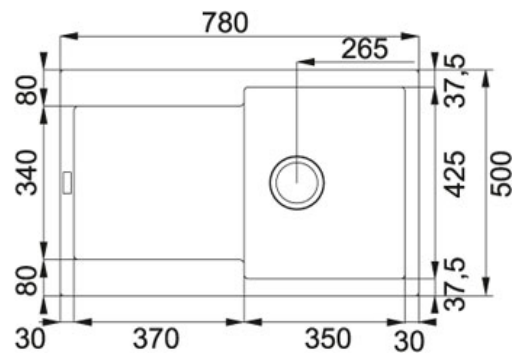

SPECIFICATIEBLAD

PRODUCT FAMILIE: **Spoeltafels** FINISH: **Fragranit + Grafiet** SERIES: **MARIS** MODEL: **MRG 611**

Productinformatie

Artikelnummer	MRG611GP1
Prijs	€ 542.08
Kast	450 mm
Ventiel	3 1/2"
Openingen ø 35 mm	2 voorgemonteerde, uitklopbare pastilles
Afmetingen	780 mmx500 mm
Bak	350 mmx425 mmx200 mm
Aantal bakken	1
Positie druiplad	Omkeerbaar
Ventielset inbegrepen	Ja
Afloopset inbegrepen	Ja

Specificaties

Inbouw:
spoeltafelrand komt
op het werkblad te
liggen

Hoekradius van 10
mm in de hoeken
van de bakken

Sanitized®-
hygiënefunctie
beschermt tegen
bacteriën

Toebehoren

300425

300496

Aanbevolen producten