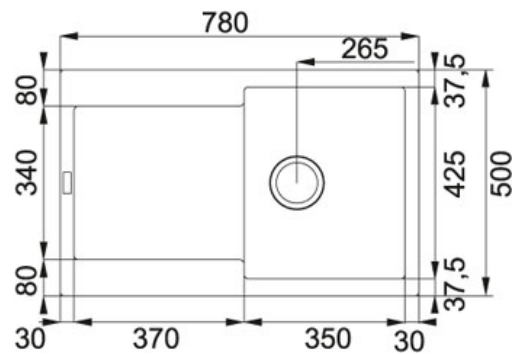

SPECIFICATIEBLAD

PRODUCT FAMILIE : **Spoeltafels** FINISH : **Fragranit + Donkerbruin** SERIES : **MARIS** MODEL : **MRG 611**

Productinformatie

Artikelnummer	MRG611DB1
Prijs	€ 542.08
Kast	450 mm
Ventiel	3 1/2"
Openingen ø 35 mm	2 voorgemonteerde, uitklopbare pastilles
Afmetingen	780 mmx500 mm
Bak	350 mmx425 mmx200 mm
Aantal bakken	1
Positie druiplad	Omkeerbaar
Ventielset inbegrepen	Ja
Afloopset inbegrepen	Ja

Specificaties

Inbouw:
spoeltafelrand komt
op het werkblad te
liggen

Hoekradius van 10
mm in de hoeken
van de bakken

Sanitized@-
hygiënefunctie
beschermt tegen
bacteriën

Toebehoren

300425

300496

Aanbevolen producten