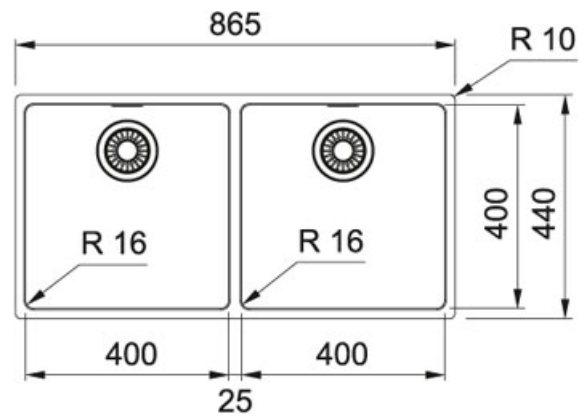

Maris MRX 120 Roestvrij staal | MRX1201

FAMILIE : Spoeltafels | SERIE : Maris | UITVOERING : Roestvrij staal | INSTALLATIETIPE : Onderbouw | MODEL : MRX 120

TECHNISCHE GEGEVENS

Ventiel	3 1/2"
Lengte	865.00 mm
Breedte	440.00 mm
Kast	900.00 mm
Diepte van grote bak	180.00 mm
Diepte van kleine bak	180.00 mm
Breedte van grote bak	400.00 mm
Breedte van kleine bak	400.00 mm
Lengte van grote bak	400.00 mm
Lengte van kleine bak	400.00 mm
Aantal bakken	2