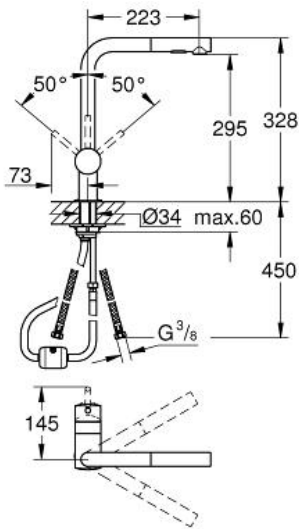

MINTA
Keukenmengkraan
MODEL # 30274

GROHE nv - sa | Diependaalweg 4a | 3020 Winksele
Tel: +32 (0) 16 23 06 60 | Fax: +32 (0) 16 23 90 70
Mail: info.be@grohe.com

Pure Freude
an Wasser

GROHE

Product Description:
Keukenmengkraan

Standard Specification:

L-uitloop

ééngatsmontage

GROHE StarLight® schitterende chroomafwerking

GROHE SilkMove® 46 mm cartouche

met keramische schijven

geéintegreerde, uittrekbare sproeier, 2 straalsoorten

omstelling: straalbreker/**SpeedClean** sproeistraal

automatische terugschakeling van douche- naar

mousseurstraal

variabel instelbare debietbegrenzer

draaibare buisuitloop

rotatie van uitloop: 360°

geéintegreerde terugslagklep

terugslagklep(pen)

flexibele aansluitslangen

GROHE Quickfix® snelle en eenvoudige montage

Color:

☐ 30274 000 chroom

☐ 30274 DC0 supersteel