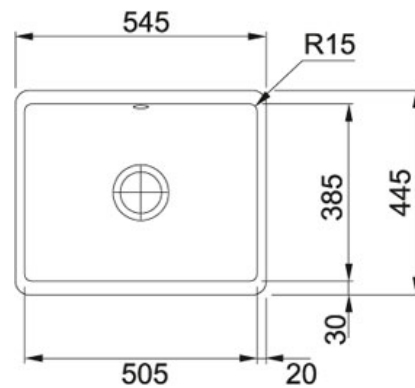

SPECIFICATIEBLAD

PRODUCT FAMILIE: **Spoeltafels** FINISH: **Fraceram Antraciet mat** SERIES: **KUBUS** MODEL: **KBK 110 500**

Productinformatie

| | |
|------------------------------|--|
| Artikelnummer | KBK110500ACM1 |
| Prijs | € 836.11 |
| Kast | 600 mm |
| Ventiel | 3 1/2" met drukknopbediening |
| Afmetingen | 545 mmx445 mm |
| Bak | 505 mmx385 mmx185 mm |
| Aantal bakken | 1 |
| AutoCad tekening | Klik hier |
| Ventielset inbegrepen | Ja |
| Afloopset inbegrepen | Neen |
| Overige kenmerken | Afmetingen uitsparing kunnen uitsluitend op het afgewerkte product gemeten worden. |

Specificaties

Onderbouw: montage langs de onderzijde van een in het werkblad gemaakte uitsparing

Hoekradius van 15 mm in de hoeken van de bakken

Toebehoren

AH160300

300572