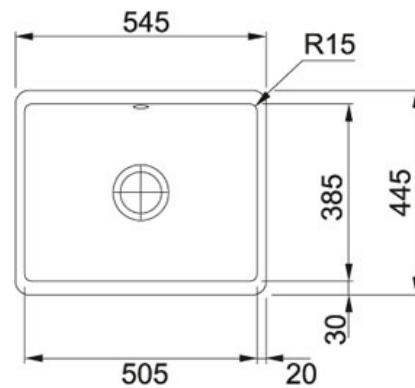

# SPECIFICATIEBLAD

PRODUCT FAMILIE: **Spoeltafels** FINISH: **Fraceram Wit** SERIES: **KUBUS** MODEL: **KBK 110 500**

## Productinformatie

**Artikelnummer** KBK110500WI1

**Prijs** € 836.11

**Kast** 600 mm

**Ventiel** 3 1/2" met drukknopbediening

**Afmetingen** 545 mmx445 mm

**Bak** 505 mmx385 mmx185 mm

**Aantal bakken** 1

**AutoCad  
tekening** [Klik hier](#)

**Overige  
kenmerken** Afmetingen uitsparing kunnen uitsluitend op het afgewerkte product gemeten worden.

## Specificaties

Onderbouw: montage langs de onderzijde van een in het werkblad gemaakte uitsparing

Hoekradius van 15 mm in de hoeken van de bakken

**Aanbevolen producten**

301734

301735

KBK110500MG1

KBK110500GP1