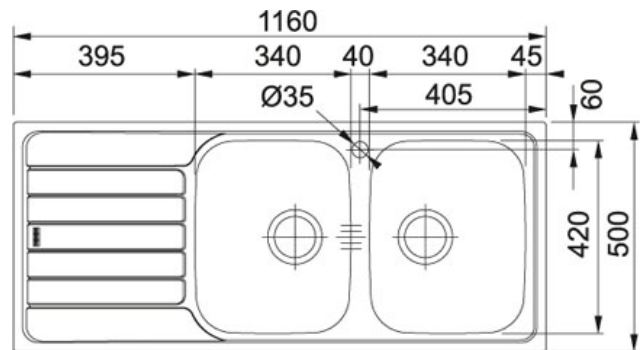

# SPECIFICATIEBLAD

PRODUCT FAMILIE : **Spoeltafels** FINISH : **Roestvrij staal** SERIES : **SPARK** MODEL : **SKX 621**

## Productinformatie

<b>Artikelnummer</b>	SKX6211
<b>Prijs</b>	€ 418.66
<b>Kast</b>	800 mm
<b>Ventiel</b>	3 1/2"
<b>Openingen ø 35 mm</b>	Geen
<b>Afmetingen</b>	1160 mmx500 mm
<b>Bak</b>	340 mmx420 mmx160 mm
<b>Aantal bakken</b>	2
<b>Positie druipblad</b>	Omkeerbaar
<b>Ventielset inbegrepen</b>	Ja
<b>Afloopset inbegrepen</b>	Ja

## Specificaties

Inbouw: spoeltafelrand komt op het werkblad te liggen

**Toebehoren**

300471

300473

300472