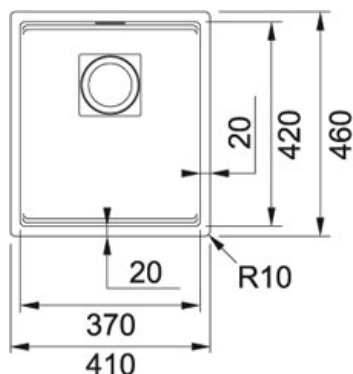

## TECHNISCHE GEGEVENS

Kast	450,00 mm
Ventiel	3 1/2"
Lengte	410,00 mm
Breedte	460,00 mm
Lengte van grote bak	370,00 mm
Breedte van grote bak	420,00 mm
Diepte van grote bak	200,00 mm
Aantal bakken	1
Positie druiplad	Geen
Uitsparing lengte	370,00 mm
Uitsparing breedte	420,00 mm
Uitsparing radius	R: 10 mm
Ventielset inbegrepen	Ja
Afloopset inbegrepen	Neen
Prijs	615,67 €
Artikelnummer	KNG110370MB1