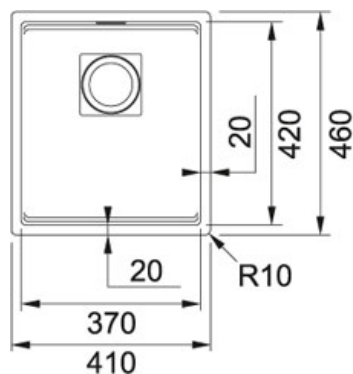

KNG 110 370 Fraganit+ Metaal wit | KNG110370MW1

FAMILIE : Spoeltafels | UITVOERING : Fraganit+ Metaal wit | SERIE : Kubus 2 | MODEL : KNG 110 370 | INSTALLATIETIPE : Onderbouw

TECHNISCHE GEGEVENS

Kast	450,00 mm
Ventiel	3 1/2" met draaiknopbediening
Lengte	410,00 mm
Breedte	460,00 mm
Lengte van grote bak	370,00 mm
Breedte van grote bak	420,00 mm
Diepte van grote bak	200,00 mm
Aantal bakken	1
Positie druiplad	Geen
Uitsparing lengte	370,00 mm
Uitsparing breedte	420,00 mm
Uitsparing radius	R: 10 mm
Ventielset inbegrepen	Ja

SPECIFICATIES

	Onderbouw: montage langs de onderzijde van een in het werkblad gemaakte uitsparing		Sanitized®-hygiënefunctie beschermt tegen bacteriën
			Hoekradius van 10 mm in de hoeken van de bakken
	Geïntegreerde overloop: discreet, esthetisch en eenvoudig te reinigen		Openen en sluiten van het ventiel via draaiknopbedi