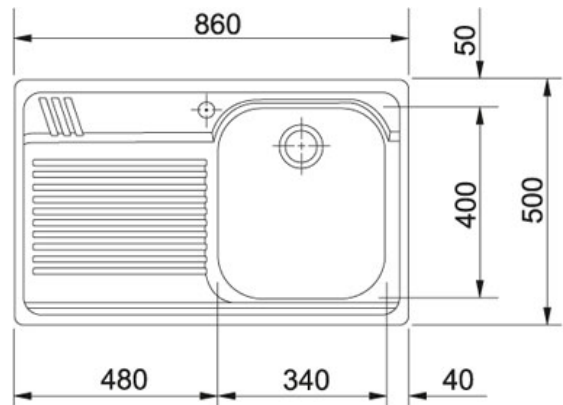

SPECIFICATIEBLAD

PRODUCT FAMILIE: **Spoeltafels** FINISH: **Roestvrij staal** SERIES: **ARMONIA** MODEL: **AMX 611**

Productinformatie

Artikelnummer	AMX611L1
Prijs	€ 394.46
Kast	450 mm
Ventiel	3 1/2"
Openingen ø 35 mm	1
Afmetingen	860 mmx500 mm
Bak	340 mmx400 mmx190 mm
Aantal bakken	1
Positie druiplad	Links
Ventielset inbegrepen	Ja
Afloopset inbegrepen	Ja
Omgekeerde configuratie	

Specificaties

Inbouw: spoeltafelrand komt op het werkblad te liggen

Toebehoren

300260

300265

300267

300276