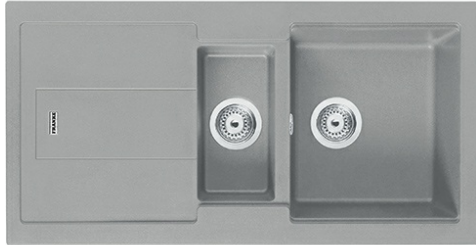

Fragranit+ Steengrijs | BLG651SG1

FAMILIE : Spoeltafels | SERIE : Bali | MODEL : BLG 651 | UITVOERING : Fragranit+ Steengrijs | INSTALLATIETIPE : Inbouw

TECHNISCHE GEGEVENS

Breedte	500,00 mm
Lengte	970,00 mm
Breedte van grote bak	390,00 mm
Lengte van grote bak	350,00 mm
Diepte van grote bak	190,00 mm
Breedte van kleine bak	320,00 mm
Lengte van kleine bak	160,00 mm
Diepte van kleine bak	120,00 mm
Uitsparing breedte	480,00 mm
Uitsparing lengte	950,00 mm
Uitsparing radius	R: 10 mm
Kast	600,00 mm
Positie druiplad	Omkeerbaar
Aantal bakken	1 1/2
Ventiel	3 1/2"
Openingen ø 35 mm	2 voorgemonteerde, uitklopbare pastilles
Prijs	532,84 €
Artikelnummer	BLG651SG1

SPECIFICATIES

 Inbouw	 Sanitized®-hygiënefuncti beschermt tegen bacteriën
--	--