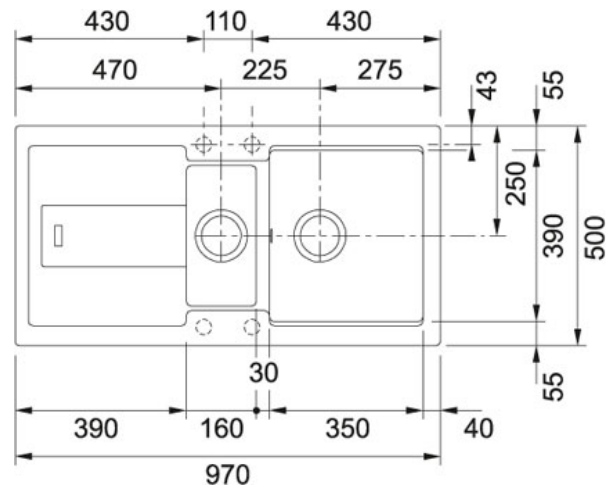

Fragranit+ Steengrijs | BLG651SG1

FAMILIE : Spoeltafels | SERIE : Bali | MODEL : BLG 651 | UITVOERING : Fragranit+ Steengrijs | INSTALLATIETIPE : Inbouw

TECHNISCHE GEGEVENS

Breedte	500,00 mm
Lengte	970,00 mm
Breedte van grote bak	390,00 mm
Lengte van grote bak	350,00 mm
Diepte van grote bak	190,00 mm
Breedte van kleine bak	320,00 mm
Lengte van kleine bak	160,00 mm
Diepte van kleine bak	120,00 mm
Uitsparing breedte	480,00 mm
Uitsparing lengte	950,00 mm
Uitsparing radius	R: 10 mm
Kast	600,00 mm
Positie druiplad	Omkeerbaar
Aantal bakken	1 1/2
Ventiel	3 1/2"
Openingen ø 35 mm	2 voorgemonteerde, uitklopbare pastilles
Prijs	532,84 €
Artikelnummer	BLG651SG1