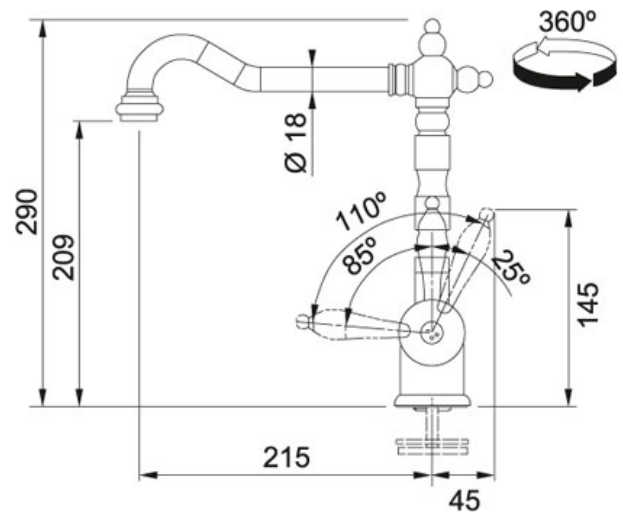

## Productinformatie

|                               |   |
|-------------------------------|---|
| <b>Artikelnummer</b>          | 301782  |
| <b>Prijs</b>                  | € 430.76  |
| <b>Uitvoering</b>             | Zwenkbare uitloop   |
| <b>Afdichting</b>             | Keramische schijven                                       |
| <b>Geluidsklasse</b>          | 1   |
| <b>Druk</b>                   | Hoge druk   |
| <b>Bediening</b>              | Zijdelings  |
| <b>Uitsparing</b>             | Ø 35 mm   |
| <b>Zwaaioek</b>               | 360°  |
| <b>Soepele aansluitlangen</b> | 450 mm  |
| <b>Overige kenmerken</b>      | Geleverd met versterking voor montage op RVS spoel tafels |