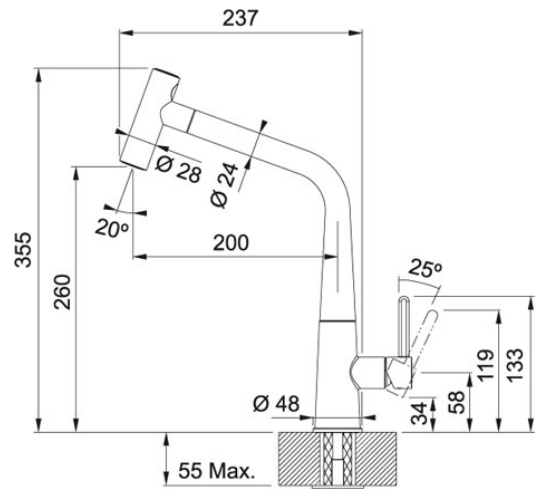

Sproeier Zwart mat | 301927

FAMILIE : Kranen | SERIE : Icon | MODEL : Sproeier | UITVOERING : Zwart mat

TECHNISCHE GEGEVENS

Uitvoering	Sproeier
Druk	Hoge druk
Openingen ø 35 mm	Ø 35 mm
Bediening	Zijdelings
Zwaaihoek	360 °
Bediening	0/90
Bereik uitloop	237,00 mm
Hoogte	355,00 mm
Afstand tussen werkblad en uitloop	260,00 mm
Overige kenmerken	Uitgerust met anti-terugslagklap vlg. EN 1717 Geleverd met versterking voor montage op RVS spoeltafels
Diameter	Ø 35 mm
Debiet	11,4 l/min
Cartridge	Keramische schijven
Type	Keukenmengkraan
Prijs	816,75 €
Artikelnummer	301927

SPECIFICATIES

	Laminaire straal		Beveiligd conform Belgaqua norm EN 1717
---	---------------------	---	---