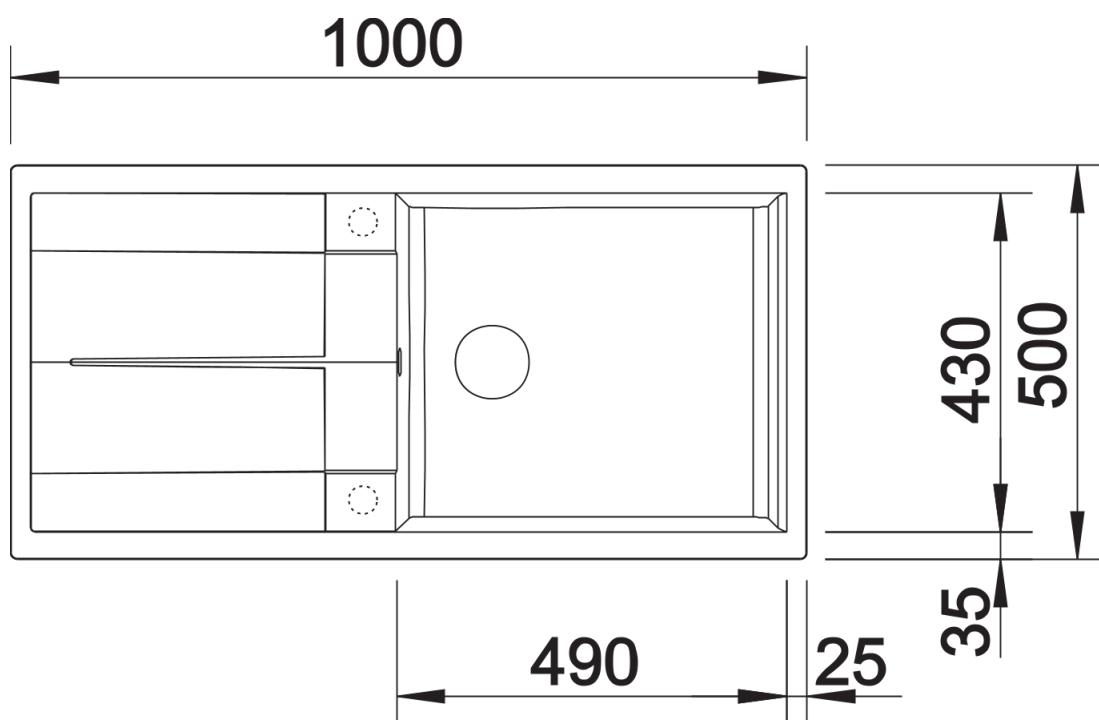

Technische productfiche METRA XL 6 S

Item nr. 515143

Voordelen

- Jong, rechthoekig design
- Aantrekkelijk assortiment spoelbakken in de gemiddelde prijsklasse
- De ongeëvenaarde bakcapaciteit biedt veel plaats
- Functioneel verlek kan ook als werkblad worden gebruikt
- Esthetisch vlak randontwerp
- Spoeltafel omkeerbaar

Details

Bovenaanzicht

Uitgesneden

Vooraanzicht

Zijaanzicht