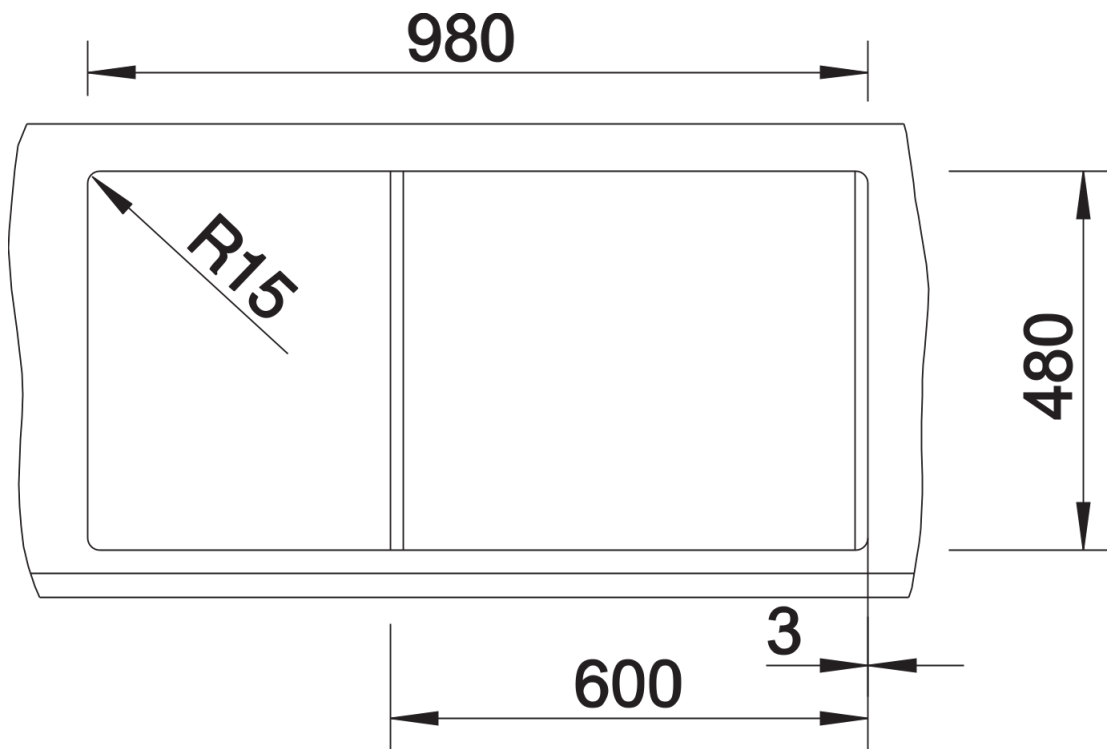

Technische productfiche METRA XL 6 S

Item nr. 515143

Voordelen

- Jong, rechthoekig design
- Aantrekkelijk assortiment spoelbakken in de gemiddelde prijsklasse
- De ongeëvenaarde bakcapaciteit biedt veel plaats
- Functioneel verlek kan ook als werkblad worden gebruikt
- Esthetisch vlak randontwerp
- Spoeltafel omkeerbaar

Details

Bovenaanzicht

Uitgesneden

Vooraanzicht

Zijaanzicht