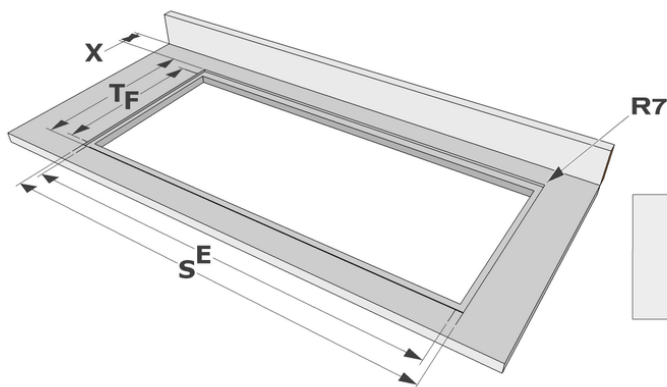

Afmetingen

| | |
|-----------------------------------|----------------|
| ▪ Product afmetingen (BxDxH) (mm) | 800 x 520 x 51 |
| ▪ Uitsnijding werkblad (BxD) (mm) | 750 x 490 |

Technische eigenschappen

| | |
|---------------------------|--|
| ▪ Aansluitwaarde (W) | 7400 |
| ▪ Elektrische aansluiting | 220-240V 1L+N 220-240V 2L 380-400V 2L+N/2N |
| ▪ Frequentie (Hz) | 50-60 |
| ▪ Netto gewicht (kg) | 14 |

Afmetingen

| | A | B | C | D | H |
|----|-----|-----|-----|-----|----|
| mm | 800 | 520 | 750 | 490 | 51 |

Opbouw

| | E | F | K | P | X |
|----|-----|-----|---|---|----|
| mm | 750 | 490 | 4 | 6 | 50 |

Vlakbouw

| | E | F | S | T | K | P | X |
|----|-----|-----|-----|-----|---|---|----|
| mm | 750 | 490 | 804 | 524 | 4 | 6 | 50 |

Accessoires

Koken

1700092

Zijprofielen