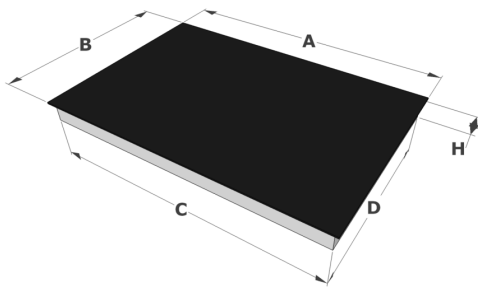

Afmetingen

	A	B	C	D	H
mm	800	520	750	490	51