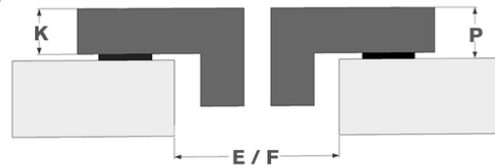

Design

| | |
|------------------|------------------------------|
| ▪ Bediening | Slider touch sensorbediening |
| ▪ Kleur display | Rood |
| ▪ Glasrand | Afgeronde boord |
| ▪ Inbouw methode | Opbouw, Vlakbouw |

Afmetingen

| | |
|-----------------------------------|----------------|
| ▪ Product afmetingen (BxDxH) (mm) | 800 x 520 x 51 |
| ▪ Uitsnijding werkblad (BxD) (mm) | 750 x 490 |

Technische eigenschappen

| | |
|---------------------------|--|
| ▪ Aansluitwaarde (W) | 7400 |
| ▪ Elektrische aansluiting | 220-240V 1L+N 220-240V 2L 380-400V 2L+N/2N |
| ▪ Frequentie (Hz) | 50-60 |
| ▪ Netto gewicht (kg) | 14 |

Afmetingen

| | A | B | C | D | H |
|----|-----|-----|-----|-----|----|
| mm | 800 | 520 | 750 | 490 | 51 |

Opbouw

| | E | F | K | P | X |
|----|-----|-----|---|---|----|
| mm | 750 | 490 | 4 | 6 | 50 |

Vlakbouw