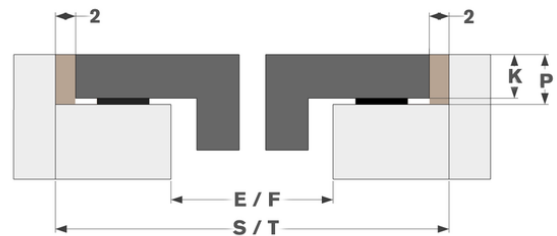

Design

| | |
|------------------|------------------------------|
| ▪ Bediening | Slider touch sensorbediening |
| ▪ Kleur display | Rood |
| ▪ Glasrand | Afgeronde boord |
| ▪ Inbouw methode | Opbouw, Vlakbouw |

Afmetingen

| | |
|-----------------------------------|----------------|
| ▪ Product afmetingen (BxDxH) (mm) | 800 x 520 x 51 |
| ▪ Uitsnijding werkblad (BxD) (mm) | 750 x 490 |

Technische eigenschappen

| | |
|---------------------------|--|
| ▪ Aansluitwaarde (W) | 7400 |
| ▪ Elektrische aansluiting | 220-240V 1L+N 220-240V 2L 380-400V 2L+N/2N |
| ▪ Frequentie (Hz) | 50-60 |
| ▪ Netto gewicht (kg) | 14 |

Afmetingen

| | A | B | C | D | H |
|----|-----|-----|-----|-----|----|
| mm | 800 | 520 | 750 | 490 | 51 |

Opbouw

| | E | F | K | P | X |
|----|-----|-----|---|---|----|
| mm | 750 | 490 | 4 | 6 | 50 |

Vlakbouw