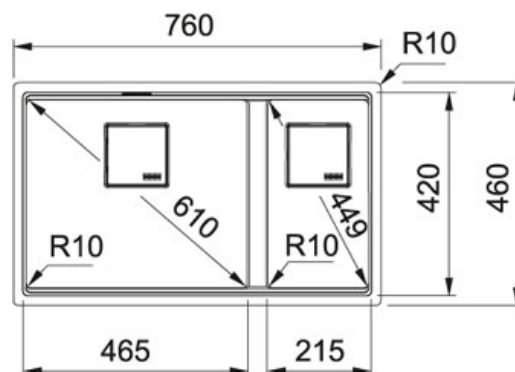

## Fragranit+ Metaal wit | KNG120MW1

FAMILIE : Spoeltafels | UITVOERING : Fragranit+ Metaal wit | SERIE : Kubus 2 | MODEL : KNG 120 | INSTALLATIETYPE : Onderbouw

### TECHNISCHE GEGEVENS

Kast	800,00 mm
Ventiel	3 1/2" met draaiknopbediening
Breedte	460,00 mm
Lengte van grote bak	465,00 mm
Breedte van grote bak	420,00 mm
Diepte van grote bak	200,00 mm
Aantal bakken	1 1/2
Positie druiplad	Geen
Uitsparing lengte	720,00 mm
Uitsparing breedte	420,00 mm
Uitsparing radius	R: 10 mm
Ventielset inbegrepen	Ja
Lengte van kleine bak	215,00 mm
Breedte van kleine bak	420,00 mm
Diepte van kleine bak	200,00 mm
Lengte	760,00 mm