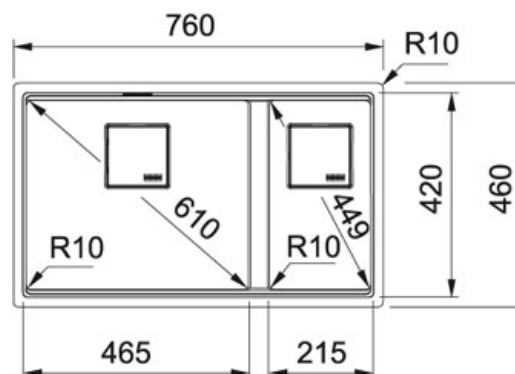

Fragranit+ Champagne | KNG120CH1

FAMILIE : Spoeltafels | SERIE : Kubus 2 | MODEL : KNG 120 | UITVOERING : Fragranit+ Champagne | INSTALLATIETIPE : Onderbouw

TECHNISCHE GEGEVENS

Kast	800,00 mm
Ventiel	3 1/2"
Breedte	460,00 mm
Lengte van grote bak	465,00 mm
Breedte van grote bak	420,00 mm
Diepte van grote bak	200,00 mm
Aantal bakken	1 1/2
Positie druiplad	Geen
Uitsparing lengte	720,00 mm
Uitsparing breedte	420,00 mm
Uitsparing radius	R: 10 mm
Ventielset inbegrepen	Ja
Lengte van kleine bak	215,00 mm
Breedte van kleine bak	420,00 mm
Diepte van kleine bak	200,00 mm
Lengte	760,00 mm
Afloopset inbegrepen	Ja
Prijs	776,38 €
Artikelnummer	KNG120CH1

SPECIFICATIES

	Onderbouw: montage langs de onderzijde van een in het werkblad gemaakte uitsparing		Sanitized®-hygiënefunctie beschermt tegen bacteriën
			Hoekradius van 10 mm in de hoeken van de bakken
	Geïntegreerde overloop: discreet, esthetisch en eenvoudig te reinigen		Openen en sluiten van het ventiel via drukknopbedi