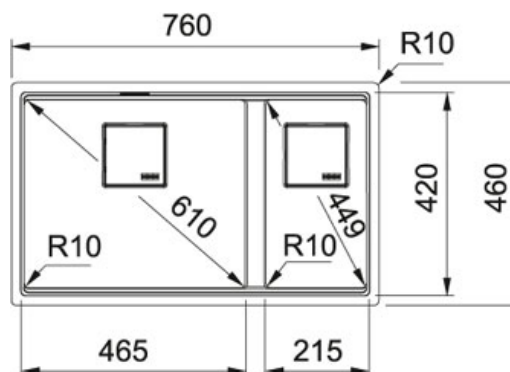

Fragranit+ Vanilla | KNG120VA1

FAMILIE : Spoeltafels | SERIE : Kubus 2 | MODEL : KNG 120 | UITVOERING : Fragranit+ Vanilla | INSTALLATIETIPE : Onderbouw

TECHNISCHE GEGEVENS

Kast	800,00 mm
Ventiel	3 1/2" met draaiknopbediening
Breedte	460,00 mm
Lengte van grote bak	465,00 mm
Breedte van grote bak	420,00 mm
Diepte van grote bak	200,00 mm
Aantal bakken	1 1/2
Positie druiplad	Geen
Uitsparing lengte	720,00 mm
Uitsparing breedte	420,00 mm
Uitsparing radius	R: 10 mm
Ventielset inbegrepen	Ja
Lengte van kleine bak	215,00 mm
Breedte van kleine bak	420,00 mm
Diepte van kleine bak	200,00 mm
Lengte	760,00 mm

SPECIFICATIES

	Onderbouw: montage langs de onderzijde van een in het werkblad gemaakte uitsparing		Sanitized®-hygiënefunctie beschermt tegen bacteriën
			Hoekradius van 10 mm in de hoeken van de bakken
	Geïntegreerde overloop: discreet, esthetisch en eenvoudig te reinigen		Openen en sluiten van het ventiel via draaiknopbedi