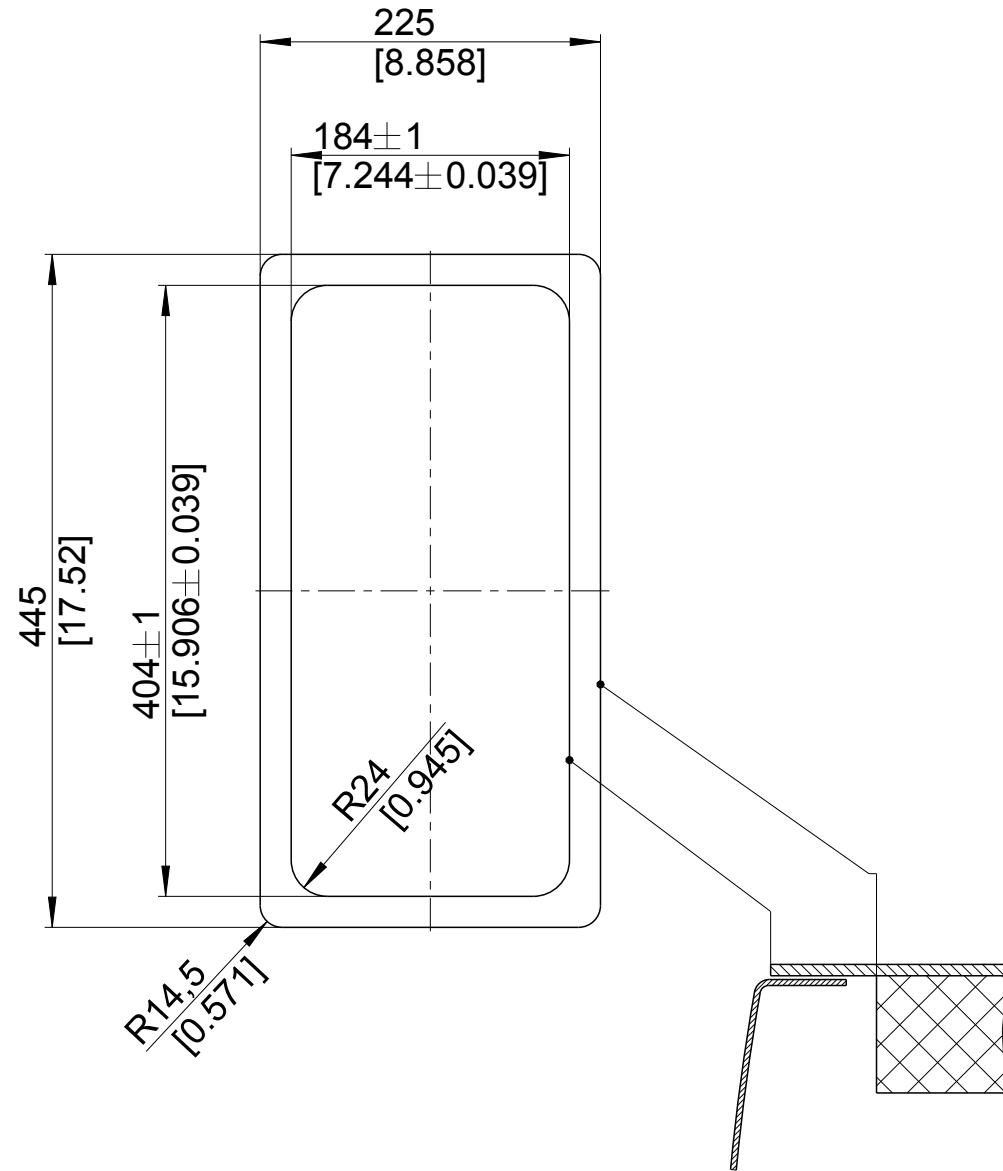

mm
[inch]

BLANCO

BLANCO ANDANO 180-IF

Änderungen vorbehalten. Aktuellste Version im Internet.
Subject to modifications. Latest version on the internet.

Edelstahl / Stainless steel

M 1:5

03/2015

andano_180-if_s_b_f