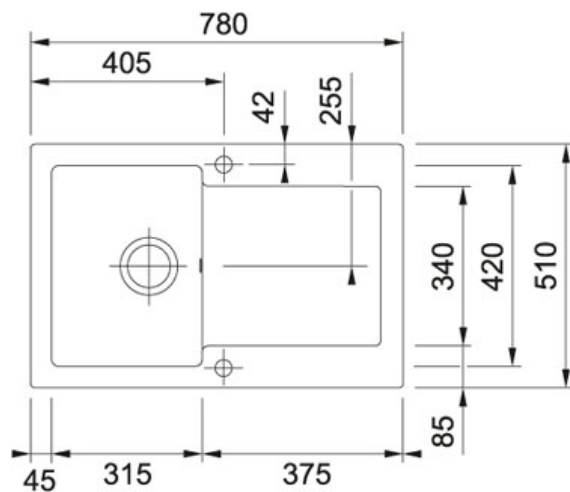

Maris MRK 611-78 Fraceram Wit | MRK611-78WI1

FAMILIE : Spoeltafels | SERIE : Maris | MODEL : MRK 611-78 | UITVOERING : Fraceram Wit | PRODUCT LINE : Maris |
INSTALLATIETYPEN : Inbouw

TECHNISCHE GEGEVENS

Kast	450,00 mm
Ventiel	3 1/2" met drukknopbediening
Lengte	780,00 mm
Breedte	510,00 mm
Lengte van grote bak	315,00 mm
Breedte van grote bak	420,00 mm
Diepte van grote bak	200,00 mm
Uitsparing lengte	760,00 mm
Uitsparing breedte	490,00 mm
Positie druiplad	Omkeerbaar
Aantal bakken	1
Ventielset inbegrepen	Ja
Afloopset inbegrepen	Ja
Overige kenmerken	Afmetingen uitsparing kunnen uitsluitend op het afgewerkte product gemeten worden.

SPECIFICATIES

	Inbouw: spoeltafelrand komt op het werkblad te liggen		Hoekradius van 15 mm in de hoeken van de bakken
--------------------------------------------------------------------------------------	-------------------------------------------------------	--------------------------------------------------------------------------------------	-------------------------------------------------