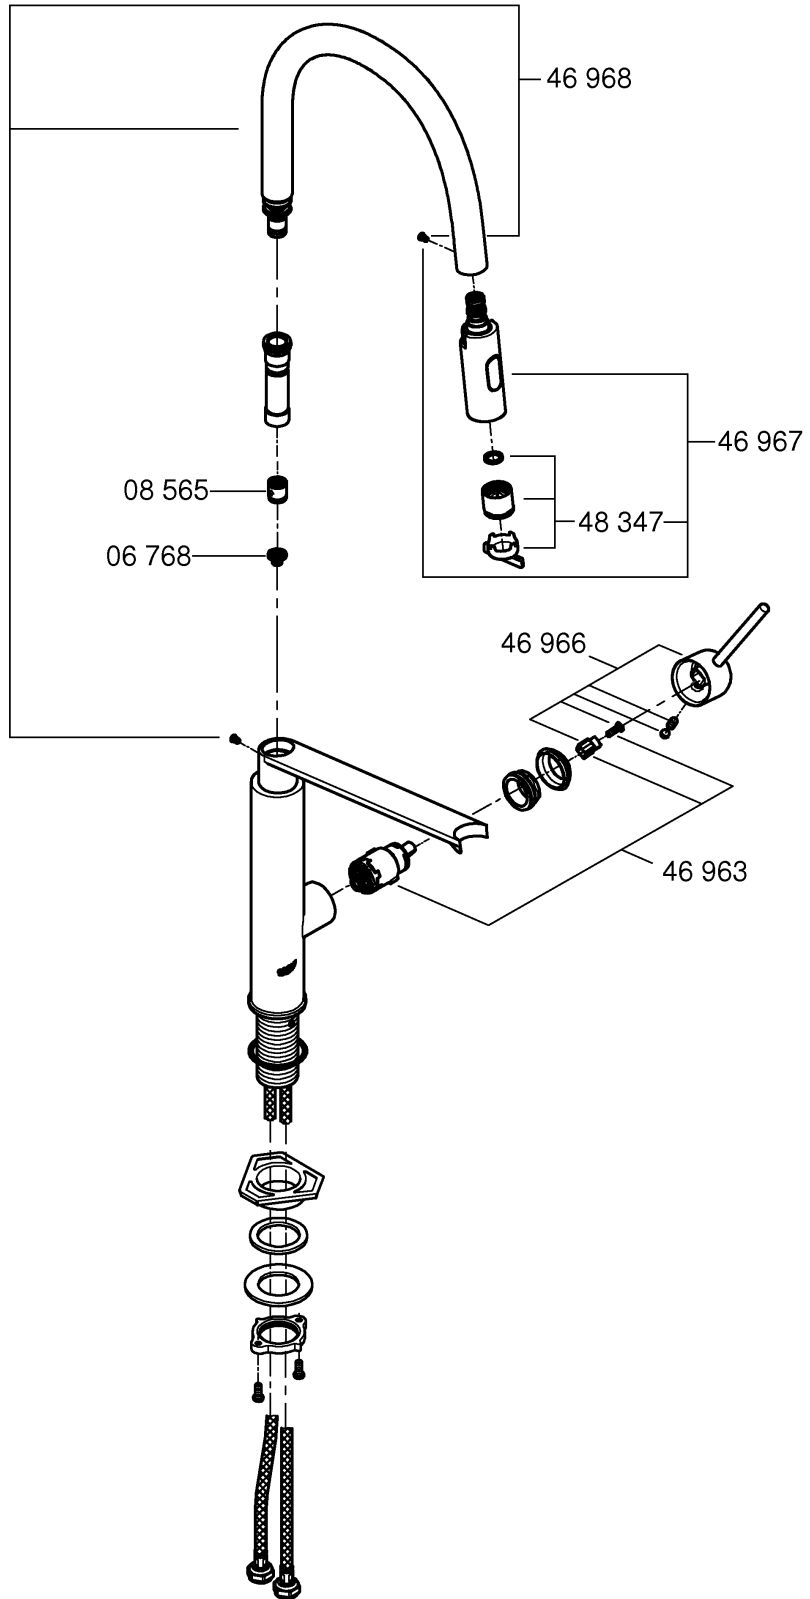

DIN 1988  
DIN EN 806

1

2

3

Pure Freude an Wasser

**GROHE**  
WAVES

**D**

+49 571 3989 333  
impressum@grohe.de