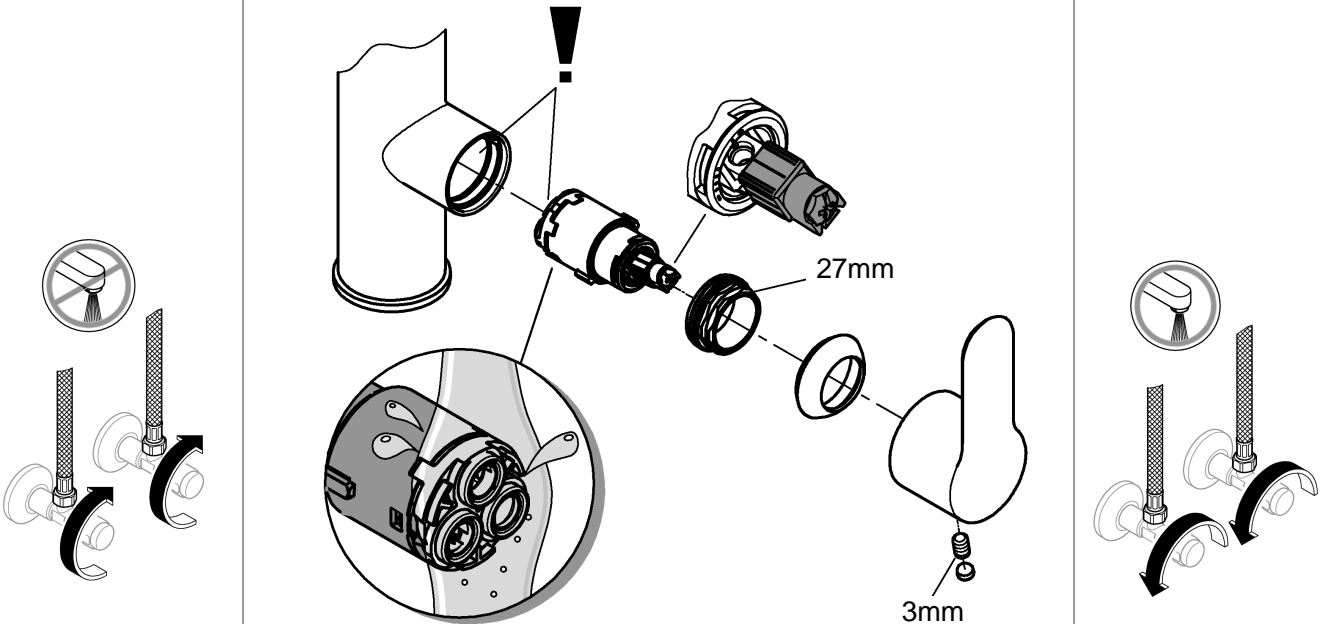

DIN 1988  
DIN EN 806

1

2

3

Pure Freude an Wasser

**GROHE**  
WAVES

**D**

+49 571 3989 333  
impressum@grohe.de