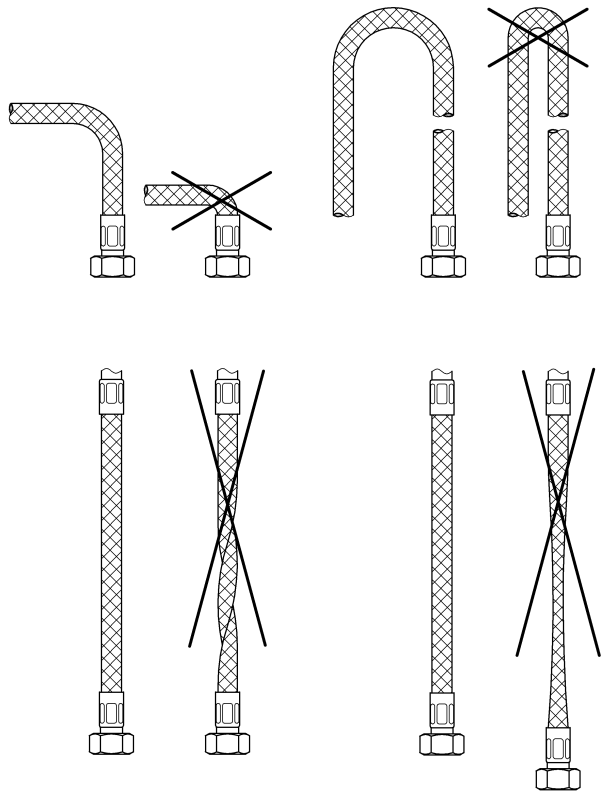

DIN 1988  
DIN EN 806

1

2

3

Pure Freude an Wasser

**GROHE**  
WAVES

**D**

+49 571 3989 333  
impressum@grohe.de