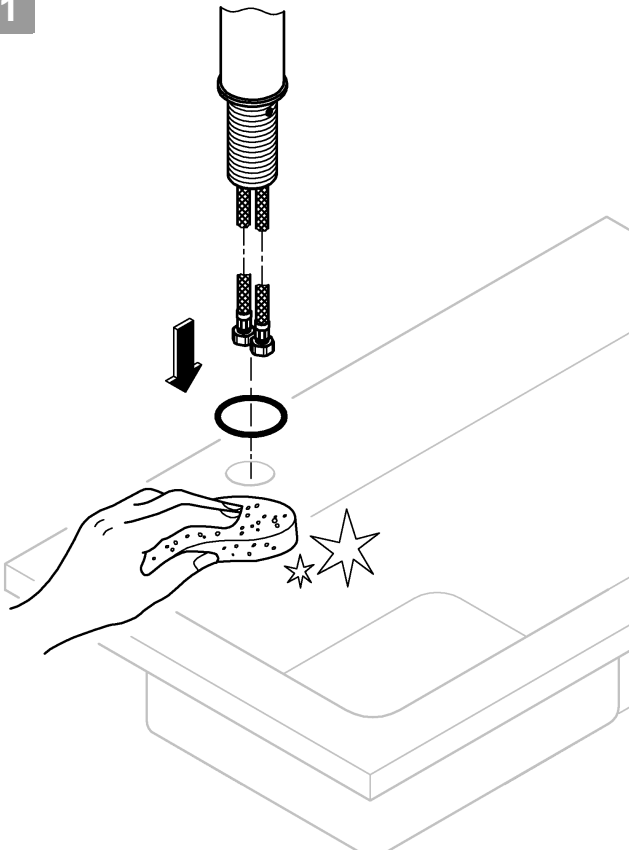

DIN 1988  
DIN EN 806

1

2

3

Pure Freude an Wasser

**GROHE**  
WAVES

**D**

+49 571 3989 333  
impressum@grohe.de