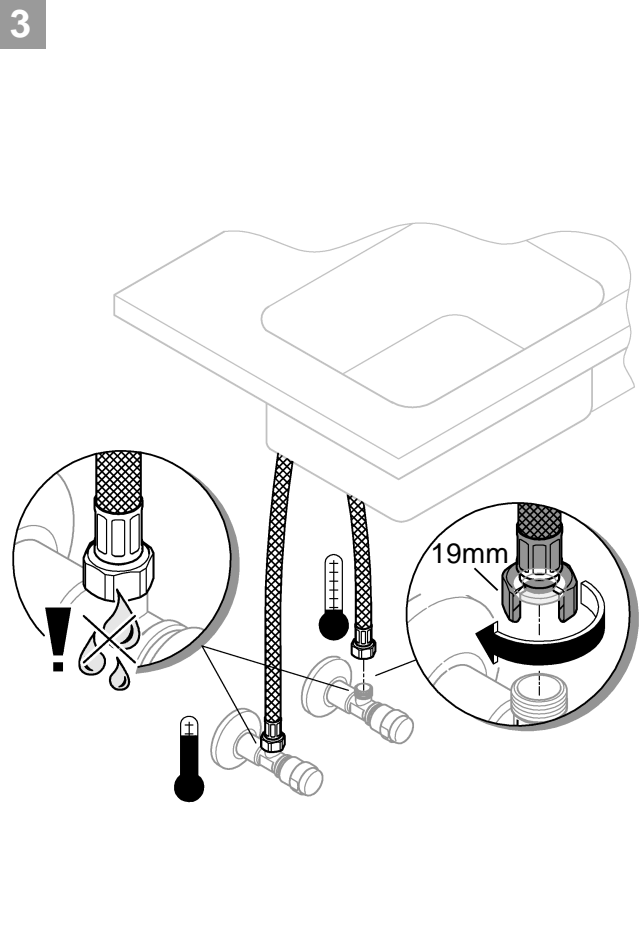

DIN 1988  
DIN EN 806

1

2

3

Pure Freude an Wasser

**GROHE**  
WAVES

**D**

+49 571 3989 333  
impressum@grohe.de