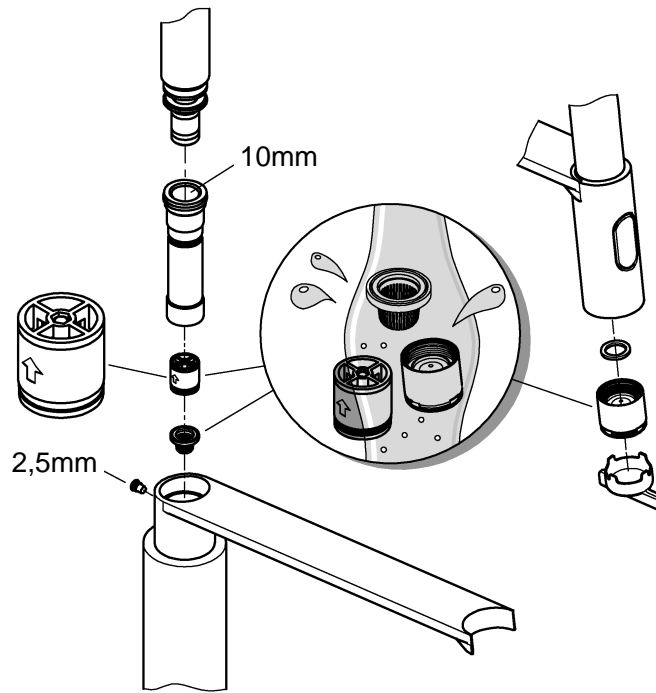

DIN 1988  
DIN EN 806

1

2

3

Pure Freude an Wasser

**GROHE**  
WAVES

**D**

+49 571 3989 333  
impressum@grohe.de