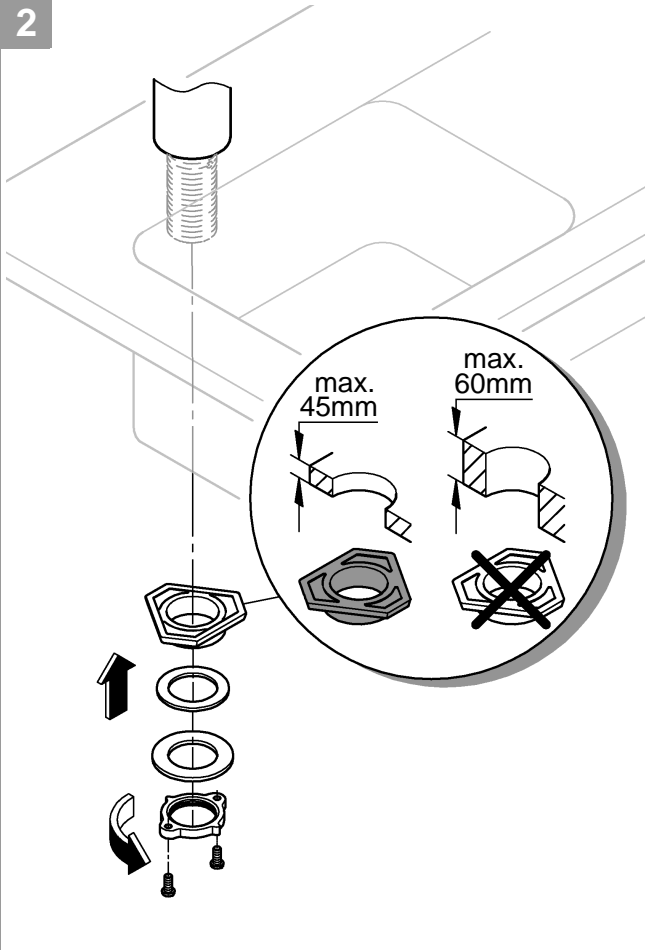

DIN 1988  
DIN EN 806

1

2

3

Pure Freude an Wasser

**GROHE**  
WAVES

**D**

+49 571 3989 333  
impressum@grohe.de