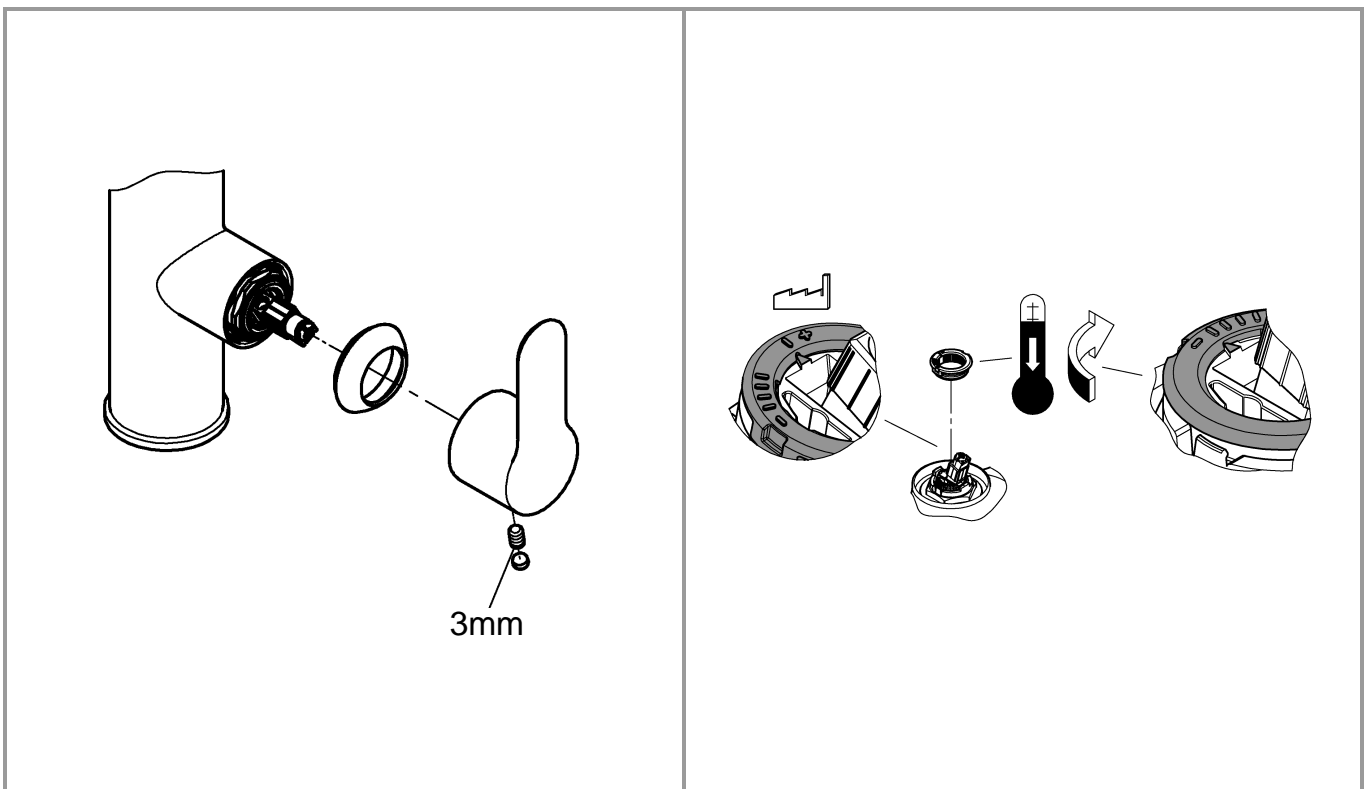

DIN 1988  
DIN EN 806

1

2

3

Pure Freude an Wasser

**GROHE**  
WAVES

**D**

+49 571 3989 333  
impressum@grohe.de