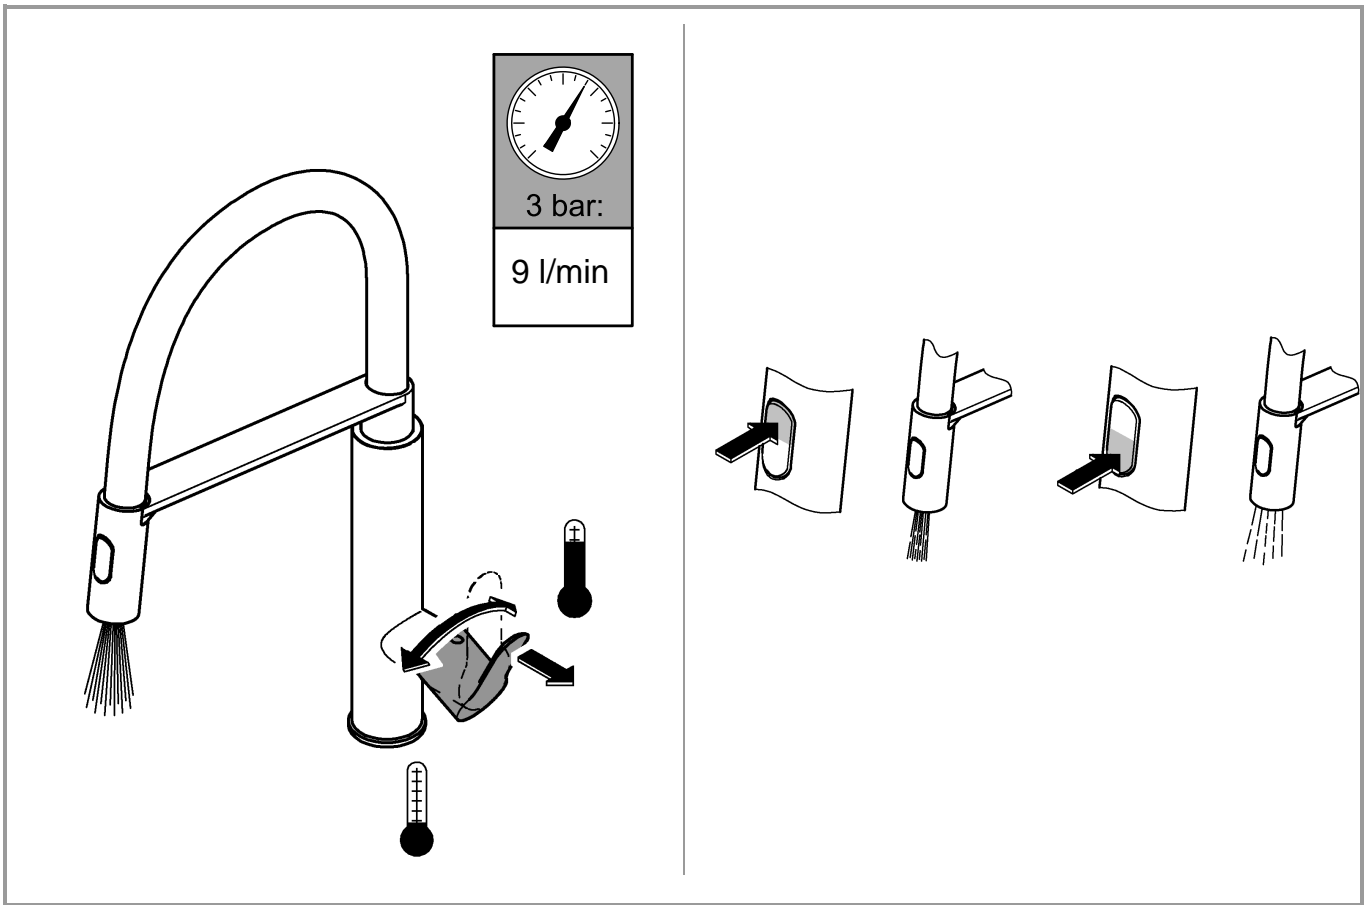

DIN 1988  
DIN EN 806

1

2

3

Pure Freude an Wasser

**GROHE**  
WAVES

**D**

+49 571 3989 333  
impressum@grohe.de