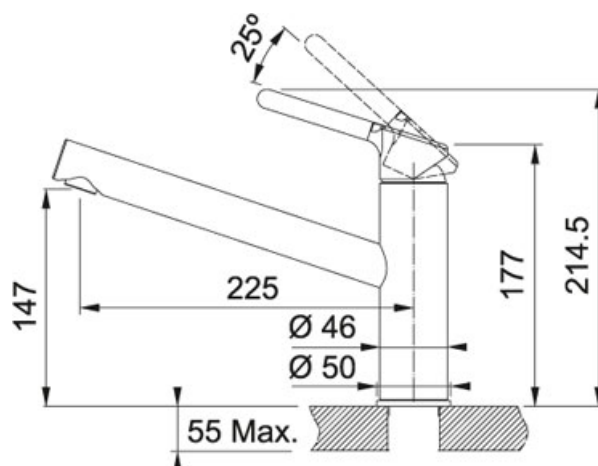

Zwenkbare uitloop Chroom / Onyx | 301963

FAMILIE : Kranen | SERIE : Orbit | MODEL : Zwenkbare uitloop | UITVOERING : Chroom / Onyx

TECHNISCHE GEGEVENS

Uitvoering	Zwenkbare uitloop
Zwaaihoek	360 °
Cartridge	Keramische schijven
Bediening	Bovenaan
Druk	Hoge druk
Bereik uitloop	225,00 mm
Afstand tussen werkblad en uitloop	147,00 mm
Hoogte	214,00 mm
Openingen ø 35 mm	Ø 35 mm
Overige kenmerken	Geleverd met versterking voor montage op RVS spoeltafels Waterbesparende bediening
Type	Keukenmengkraan
Prijs	235,95 €
Artikelnummer	301963

SPECIFICATIES

	Laminaire straal		Eco bediening
---	------------------	---	---------------