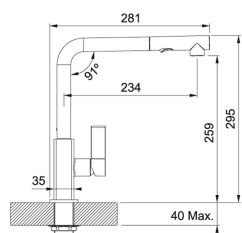

Maris MRG 611 XL Fraganit+ Metaal wit | MRG611XLMW1

FAMILIE : **Spoel tafels** | SERIE : **Maris** | MODEL : **MRG 611 XL** | UITVOERING : **Fraganit+ Metaal wit** | PRODUCT LINE : **Maris** | INSTALLATIETIPE : **Inbouw**

AANBEVOLEN PRODUCTEN

MRG611XLD B1

MRG611XLG P1