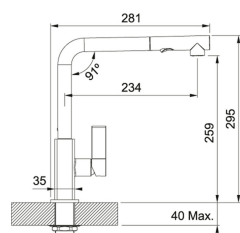

MRG611XLP L1

MRG611XLS G1