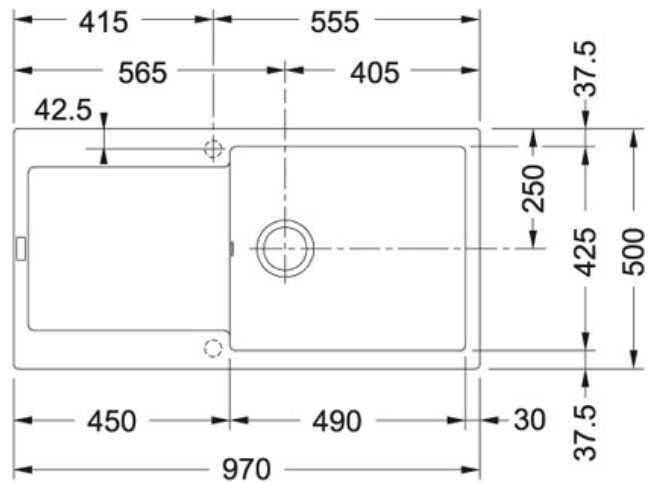

Maris MRG 611 XL Fraganit+ Metaal wit | MRG611XLMW1

FAMILIE : **Spoeltafels** | SERIE : **Maris** | MODEL : **MRG 611 XL** | UITVOERING : **Fragranit+ Metaal wit** | PRODUCT LINE : **Maris** | INSTALLATIETYPEN : **Inbouw**

TECHNISCHE GEGEVENS

Kast	600,00 mm
Ventiel	3 1/2"
Lengte	970,00 mm
Breedte	500,00 mm
Lengte van grote bak	490,00 mm
Breedte van grote bak	425,00 mm
Diepte van grote bak	200,00 mm
Uitsparing lengte	950,00 mm
Uitsparing breedte	480,00 mm
Positie druiplad	Omkeerbaar
Aantal bakken	1
Openingen ø 35 mm	2 voorgemonteerde, uitklopbare pastilles
Ventielset inbegrepen	Ja
Afloopset inbegrepen	Ja

SPECIFICATIES

 Inbouw: spoeltafelrand komt op het werkblad te liggen	 Sanitized®-hygiënefuncti beschermt tegen bacteriën
 Hoekradius van 10 mm in de hoeken van de bakken	

Maris MRG 611 XL Fraganit+ Metaal wit | MRG611XLMW1