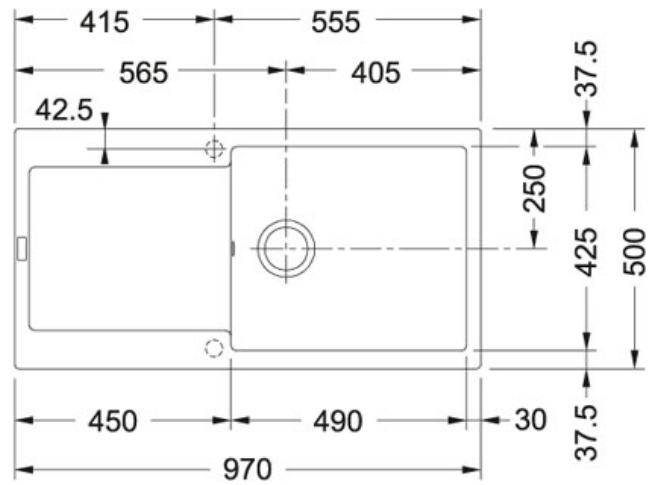

Maris MRG 611 XL Fragranit+ Taupe | MRG611XLTP1

FAMILIE : Spoeltafels | SERIE : Maris | MODEL : MRG 611 XL | UITVOERING : Fragranit+ Taupe | PRODUCT LINE : Maris |
INSTALLATIETIPE : Inbouw

TECHNISCHE GEGEVENS

Kast	600,00 mm
Ventiel	3 1/2"
Lengte	970,00 mm
Breedte	500,00 mm
Lengte van grote bak	490,00 mm
Breedte van grote bak	425,00 mm
Diepte van grote bak	200,00 mm
Uitsparing lengte	950,00 mm
Uitsparing breedte	480,00 mm
Aantal bakken	1
Positie druiplad	Omkeerbaar
Openingen ø 35 mm	2 voorgemonteerde, uitklopbare pastilles
Ventielset inbegrepen	Ja
Afloopset inbegrepen	Ja

SPECIFICATIES

	Inbouw: spoeltafelrand komt op het werkblad te liggen		Sanitized®-hygiënefuncti beschermt tegen bacteriën
			Hoekradius van 10 mm in de hoeken van de bakken

Maris MRG 611 XL Fraganit+ Taupe | MRG611XLTP1