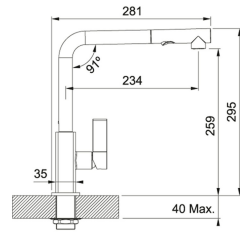

MRG611XLMW1