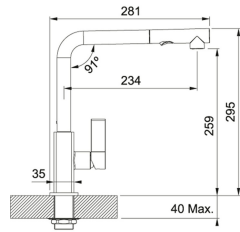

Kast	600,00 mm
Ventiel	3 1/2"
Lengte	970,00 mm
Breedte	500,00 mm
Lengte van grote bak	490,00 mm
Breedte van grote bak	425,00 mm
Diepte van grote bak	200,00 mm
Uitsparing lengte	950,00 mm
Uitsparing breedte	480,00 mm
Aantal bakken	1
Positie druiplad	Omkeerbaar
Openingen ø 35 mm	2 voorgemonteerde, uitklopbare pastilles
Ventielset inbegrepen	Ja
Afloopset inbegrepen	Ja

SPECIFICATIES

	Inbouw: spoeltafelrand komt op het werkblad te liggen		Sanitized®-hygiënefuncti beschermt tegen bacteriën
			Hoekradius van 10 mm in de hoeken van de bakken

Maris MRG 611 XL Fraganit+ Taupe | MRG611XLTP1

FAMILIE : **Spoeltafels** | SERIE : **Maris** | MODEL : **MRG 611 XL** | UITVOERING : **Fraganit+ Taupe** | PRODUCT LINE : **Maris** |
INSTALLATIETYPE : **Inbouw**

AANBEVOLEN PRODUCTEN

MRG611XLDDB1

MRG611XLGP1